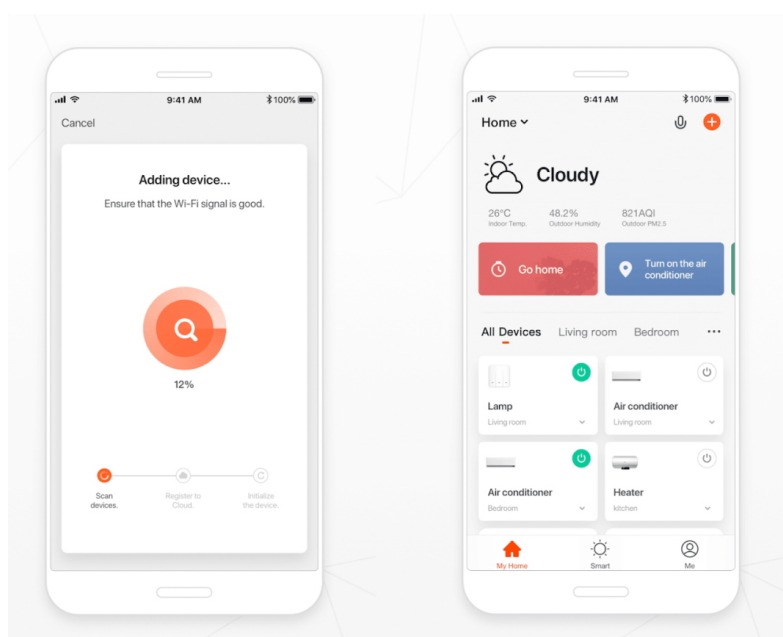

### Popis

#### IMMAX NEO LITE BUBBLES nástěnné

Chytré nástěnné solární svítidlo poskytne orientační osvětlení např. kolem chodníků na zahradě a zpříjemní tak večerní přístup k domu. Napájení je řešeno **ze solárního panelu**, který nabíjí integrovanou baterii o kapacitě **4000 mAh**. Svítidlo je odolné vůči vodě i ostatním přírodním podmínkám dle certifikace **IP54**.

Po připojení k **aplikaci IMMAX NEO PRO** lze svítidlo ovládat na dálku.

**Upozornění:** Pro vzdálenou správu a využití všech Smart funkcí je zapotřebí umístit v dosahu svítidla bránu např: Immax NEO MULTI BRIDGE PRO Smart Zigbee 3.0, BT v3 (není součástí balení).