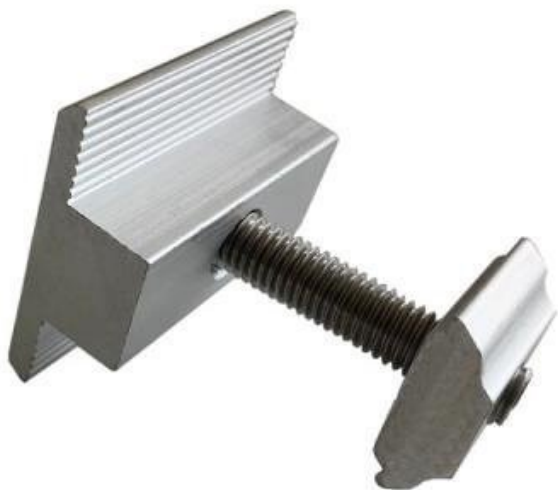

XTEND SOLARMI SCSD-30

Cena celkem:	33 Kč (bez DPH: 27 Kč)
Běžná cena:	36 Kč
Ušetříte:	3 Kč
Kód zboží:	SOPGWL0460
Part No.:	SCSD-30
Záruka:	26 měs.
Stav:	Nové zboží

Popis

Xtend Solarmi SCSD-30

Držák (středový) slouží pro uchycení solárních panelů z obou stran na hliníkovou lištu řady **SC**. Upevňuje se pomocí imbusového klíče **M8**.

ZÁKLADNÍ SPECIFIKACE

Kompatibilita: lišta SC, solar. panel 30 mm

Materiál: hliníková slitina

Barva: stříbrná

Více informací o tom, jak připravit konstrukci pro uchycení solárních panelů na střechu naleznete na následujícím odkazu.

[Sestava držáků pro pole solárních panelů na střechu.](#)

Instalace je velmi snadná kdekoliv na liště: