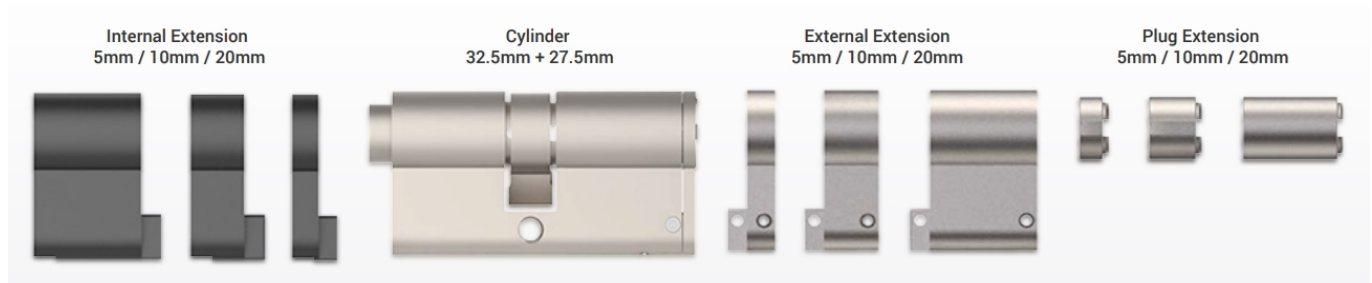

EZVIZ CYLINDRICKÁ VLOŽKA DL-JXSX/DIY

Cena celkem:	1 515 Kč
	(bez DPH: 1 252 Kč)
Běžná cena:	1 666 Kč
Ušetříte:	151 Kč
Kód zboží:	ELDEZV1006
Part No.:	CS-DL-JXSX/DIY
Záruka:	24 měs.
Stav:	Nové zboží

Popis

EZVIZ cylindrická vložka DL-JXSX/DIY

Pokud vaše stávající zámková vložka nesplňuje požadavky pro instalaci chytrého zámku EZVIZ, můžete ji nahradit touto univerzální nastavitelnou vložkou.

Cylindrická vložka s prostupovou spojkou je kompatibilní s chytrým zámkem **EZVIZ DL01S**. Modulární řešení s **nastavitelnou délkou** lze přizpůsobit většině dveří, díky až **16 možným rozměrům** cylindrické vložky. Odolná konstrukce s mosazným tělem a nástavci ze zinkové slitiny zabraňuje násilnému otevření. Součástí balení jsou **3 klíče**.

ZÁKLADNÍ SPECIFIKACE

Kompatibilita: EZVIZ DL01S

Počet klíčů v balení: 3 ks

Materiál: mosaz, slitina zinku

Tloušťka dveří: 40-110 mm

Rozměry: 70 × 32,9 × 16,9 mm

Barva: stříbrná

Návod k montáži: