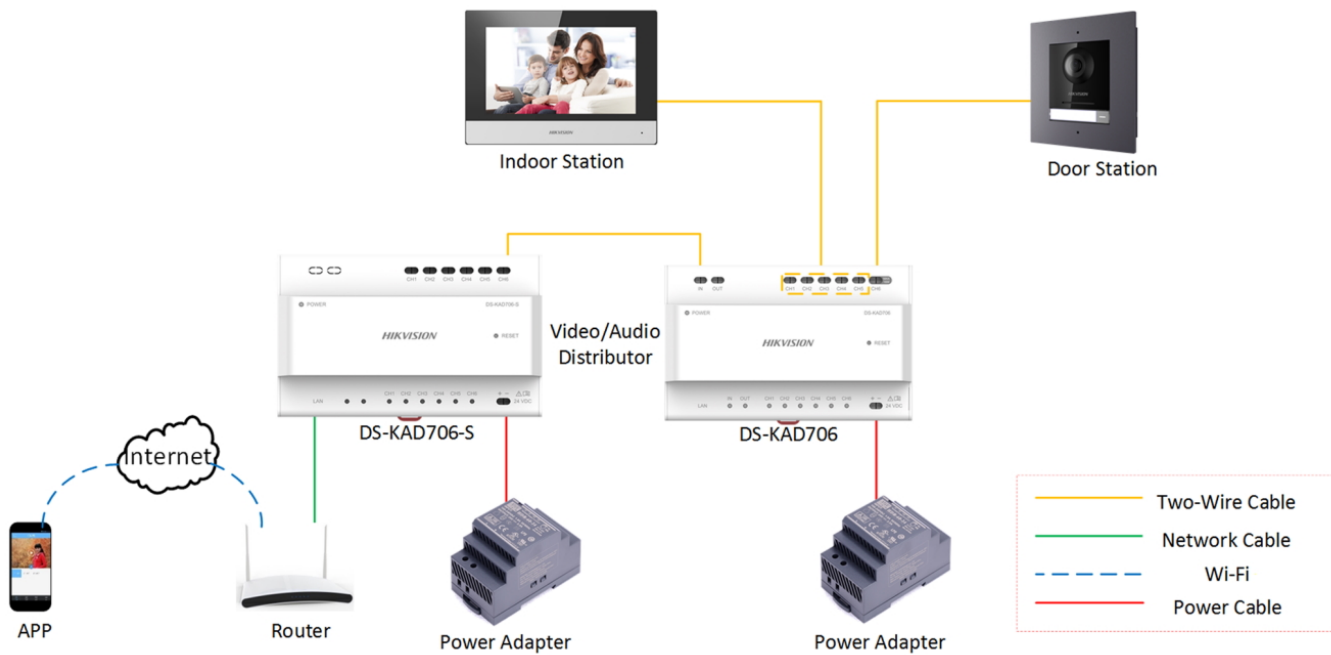

HIKVISION DS-KAD706-S

Cena celkem:

4 126 Kč
(bez DPH: 3 410 Kč)

Běžná cena:

4 539 Kč

Ušetříte:

413 Kč

Kód zboží:

IPKHIK0821

Part No.:

DS-KAD706-S

Záruka:

36 měs.

Stav:

Nové zboží

Popis

Hikvision DS-KAD706-S

Pomocný páteřní distributor (rozbočovač) umožňuje připojit až šest hlavních distributorů DS-KAD706. Určeno pro modulární **2drátové** domovní systémy Hikvision.

- 6x 2vodičové rozhraní pro připojení hlavních jednotek DS-KAD706 (při kaskádovém připojení až 90 jednotek)
- 1x port LAN pro připojení do sítě WAN
- Signální a napájecí indikátory
- Resetovací tlačítko
- Montáž na DIN lištu
- Doporučený napájecí zdroj DS-KAW60-2N (není součástí)

ZÁKLADNÍ SPECIFIKACE:

Rozhraní: 1× RJ-45, 6× 2pólový konektor

Napájení: 24 V DC (adaptér není součástí balení)

Spotřeba: < 7 W

Pracovní teplota: -10 °C až + 55 °C, vlhkost 10-90 %

Rozměry: 145 × 91 × 67 mm