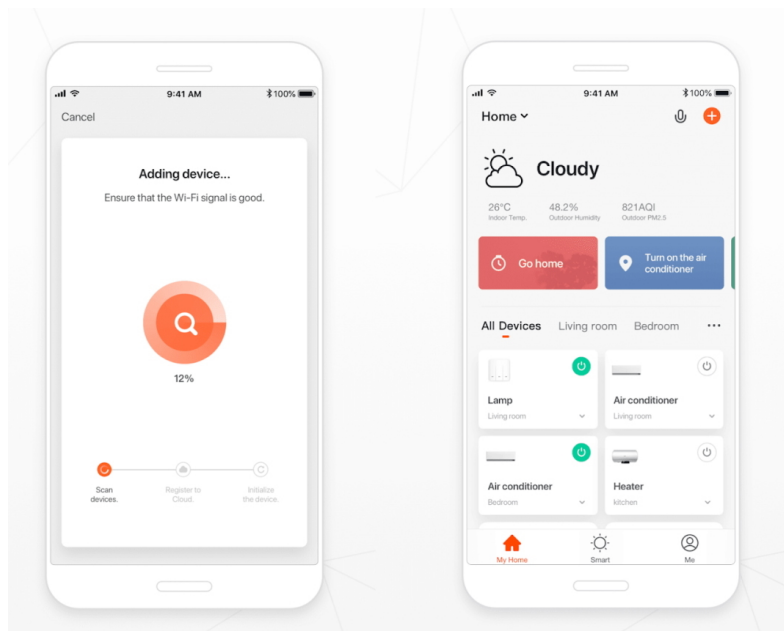

IMMAX NEO SMART 07767L

Cena celkem:	549 Kč (bez DPH: 454 Kč)
Běžná cena:	604 Kč
Ušetříte:	55 Kč
Kód zboží:	ELIIMM1018
Part No.:	07767L
Záruka:	24 měs.
Stav:	Nové zboží

Popis

IMMAX NEO SMART 07767L

Speciální bateriový programovatelný ovladač **pro ovládání světelných zdrojů** a dalších produktů systému IMMAX NEO komunikující na protokolu **ZigBee 3.0**. Ovladačem je možné stmívat, vypínat či měnit teplotu barvy světelných zdrojů. V aplikaci IMMAX NEO PRO, kompatibilní s iOS, Android, Amazon Alexa, Apple Siri, Google Assistant, TUYA a LIDL, **lze nastavit 3 různé scény** či automatizace pro stisk, dvojitisk nebo dlouhý stisk tlačítka mikrospínače. Díky tomu můžete mít osvětlení a další produkty v domácnosti kdykoliv pod kontrolou a stát se tak "pánem chytré domácnosti".

Upozornění: Nejedná se o klasický vypínač, nepřipojují se k němu žádné vodiče. Ovladač vyžaduje propojení s chytrou bránou IMMAX NEO BRIDGE PRO Smart Zigbee 3.0 v2 (prodává se samostatně) či jiným TUYA hubem na standardu ZigBee 3.0.

tuya

ZÁKLADNÍ SPECIFIKACE

Bezdrátové připojení: ZigBee 3.0

Frekvence: 2400–2483,5 MHz

Bezdrátový dosah: 25 m přímá viditelnost, 8 m v zastavěném prostoru

Napájení: 1 × CR2032 3 V (není součástí balení)

Stupeň krytí: IP55

Rozměry: 45 × 45 × 12,5 mm

Barva: bílá

TuyaSmart:

[Aplikace pro Android](#)

[Aplikace pro iOS](#)
