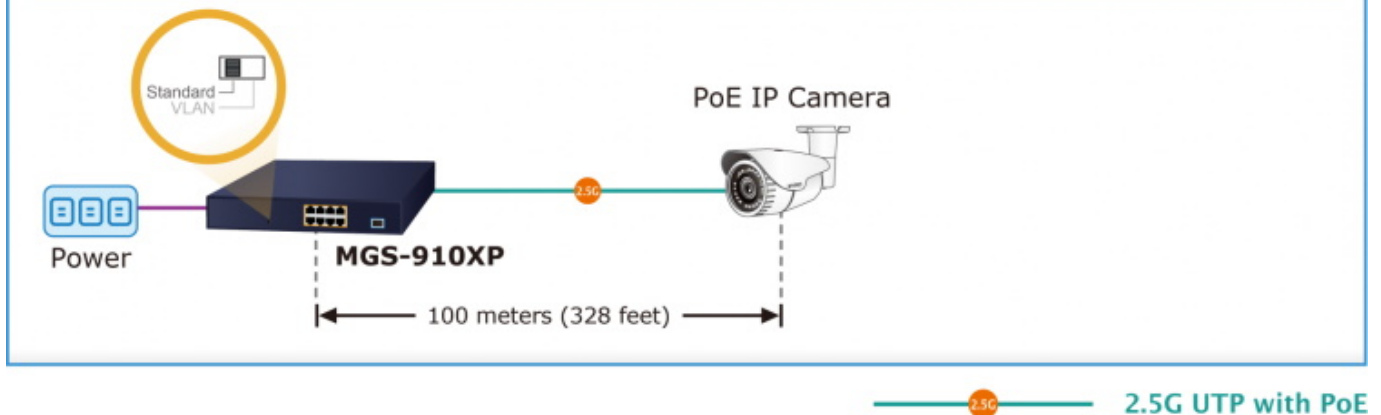

Zařízení je svým provedením vhodné jak pro instalaci do domácích nebo kancelářských prostorů, tak pro aplikace v lokálních rozvaděčích.

Výstupní výkon PoE portů je regulován v závislosti na příkonu napájených zařízení mechanismy EEE (Energy-Efficient Ethernet) podle IEEE 802.3az.

ZÁKLADNÍ SPECIFIKACE

Fyzické vlastnosti:

Porty: 8× 10/100/1000/2500 Base-T RJ-45, 1× 10G Base-X SFP+

Paměť: 4k MAC adres

Propustnost: sběrnice 60 Gbps, provozně 44,64 Mpps (64B)

Podpora přenosu: JumboFrame 12 KB

PoE funkce:

Celkový napájecí výkon: 120 W, IEEE 802.3af, IEEE 802.3at

Počet injektorů: 8× až 32 W

Typ napájení: End-span

Pokročilé funkce:

1. ochrana (obvodu) proti rušení mezi porty
2. automatická detekce napájeného zařízení

New Generation of Multigigabit Switch

1Gbps **2.5X Speed** 2.5Gbps

Standard Mode (default)

VLAN Isolation Mode

-  10GBASE-SR/LR Fiber Optic
-  2.5G UTP with PoE
-  1000BASE-T UTP

Up to 8 PoE IP Cameras & APs