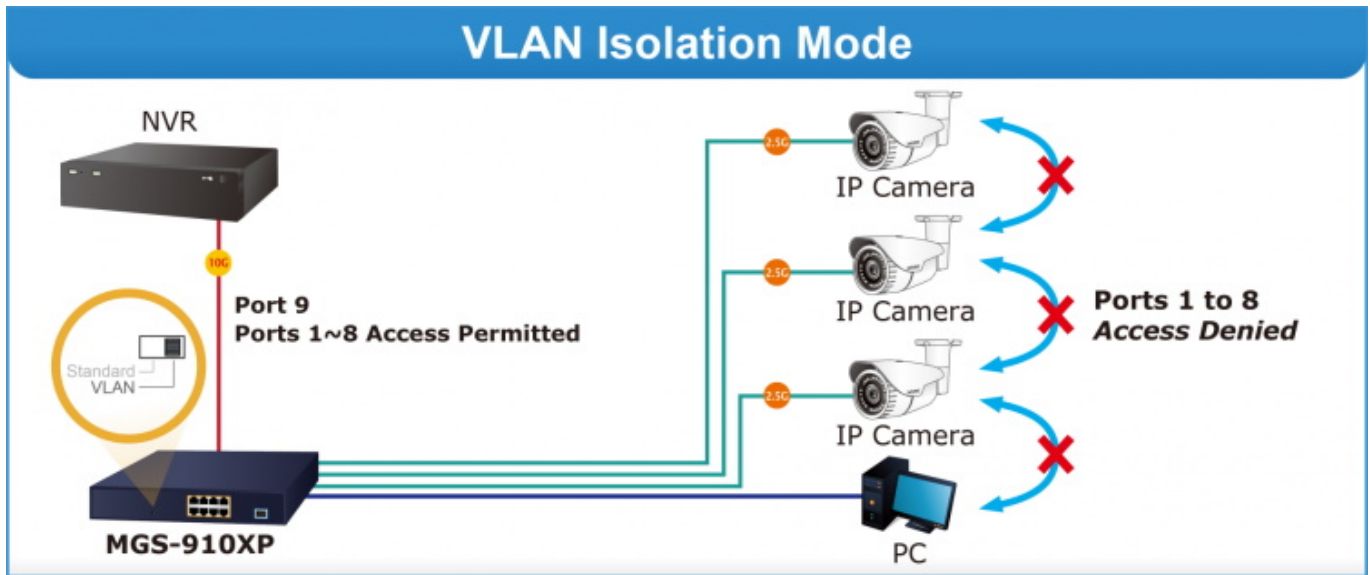

Zařízení je svým provedením vhodné jak pro instalaci do domácích nebo kancelářských prostorů, tak pro aplikace v lokálních rozvaděčích.

Výstupní výkon PoE portů je regulován v závislosti na příkonu napájených zařízení mechanismy EEE (Energy-Efficient Ethernet) podle IEEE 802.3az.

PoE funkce:

Celkový napájecí výkon: 120 W, IEEE 802.3af, IEEE 802.3at

Počet injektorů: 8× až 32 W

Typ napájení: End-span

Pokročilé funkce:

1. ochrana (obvodu) proti rušení mezi porty
2. automatická detekce napájeného zařízení

New Generation of Multigigabit Switch

1Gbps **2.5X Speed** 2.5Gbps

Standard Mode (default)

VLAN Isolation Mode

-  10GBASE-SR/LR Fiber Optic
-  2.5G UTP with PoE
-  1000BASE-T UTP

Up to 8 PoE IP Cameras & APs