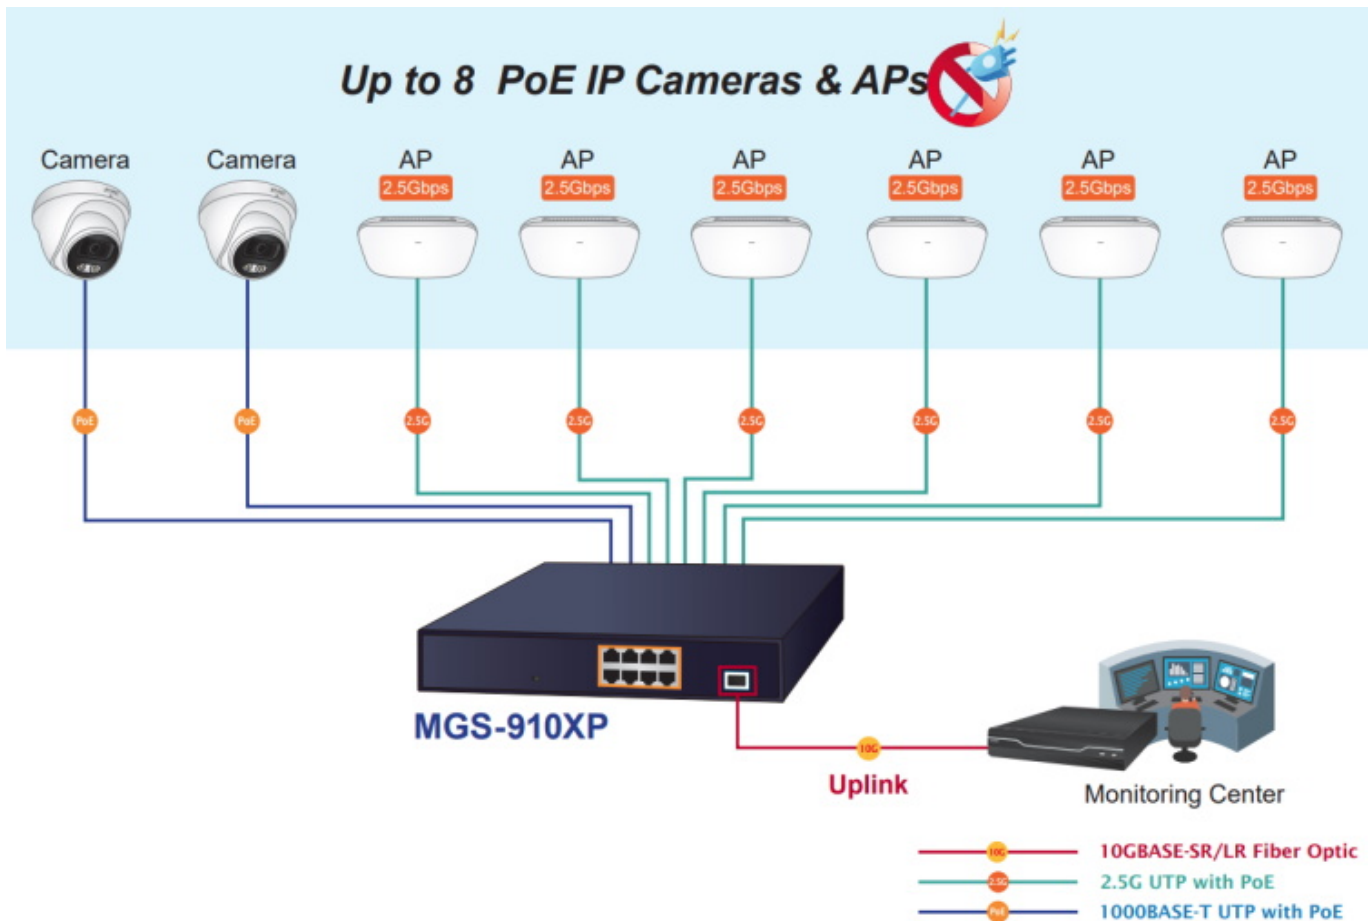

PLANET MGS-910XP

Cena celkem:	4 026 Kč
	(bez DPH: 3 327 Kč)
Běžná cena:	4 429 Kč
Ušetříte:	403 Kč
Kód zboží:	NETPLA2482
Part No.:	MGS-910XP
Záruka:	38 měs.
Stav:	Nové zboží

Popis

PLANET MGS-910XP

Nespravovatelný multigigabitový PoE+ přepínač, 8x 10/100/1000/2500 Base-T RJ-45 s injektory **802.3af/at**, 1x 10G Base-X SFP+, napájecí výkon až **120 W**.

Zařízení je svým provedením vhodné jak pro instalaci do domácích nebo kancelářských prostorů, tak pro aplikace v lokálních rozvaděčích.

Výstupní výkon PoE portů je regulován v závislosti na příkonu napájených zařízení mechanismy EEE (Energy-Efficient Ethernet) podle IEEE 802.3az.

PoE funkce:

Celkový napájecí výkon: 120 W, IEEE 802.3af, IEEE 802.3at

Počet injektorů: 8× až 32 W

Typ napájení: End-span

Pokročilé funkce:

1. ochrana (obvodu) proti rušení mezi porty
2. automatická detekce napájeného zařízení

New Generation of Multigigabit Switch

1Gbps **2.5X Speed** 2.5Gbps

Standard Mode (default)

VLAN Isolation Mode

-  10GBASE-SR/LR Fiber Optic
-  2.5G UTP with PoE
-  1000BASE-T UTP

Up to 8 PoE IP Cameras & APs