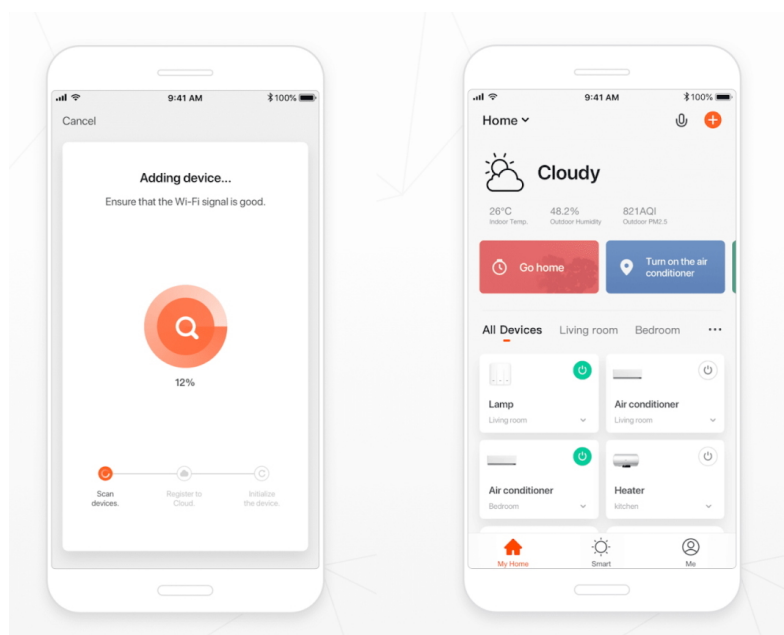

IMMAX NEO LITE SMART VENKOVNÍ ZÁSUVKA TYP E

Cena celkem:	441 Kč (bez DPH: 364 Kč)
Běžná cena:	485 Kč
Ušetříte:	44 Kč
Kód zboží:	DAZIMM1041
Part No.:	07774L
Záruka:	24 měs.
Stav:	Nové zboží

Popis**IMMAX NEO LITE Smart venkovní zásuvka typ E**

Chytrá **venkovní Wi-Fi** zásuvka je navržena k **ovládání elektrických spotřebičů** odkudkoliv přes internet. Můžete tak automatizovat zapínání spotřebičů či sledovat **spotřebu energie**. Zásuvku lze kontrolovat, monitorovat a ovládat na dálku skrze bezplatnou aplikaci **IMMAX NEO PRO**, která je kompatibilní se systémy **TUYA**, SmartThings, Lidl a podporuje hlasové ovládání pomocí Google Assistant, Amazon Alexa a Apple Siri.

ZÁKLADNÍ SPECIFIKACE

Počet zástrček: 1

Frekvenční rozsah: 2400-2483,5 MHz

Napájecí napětí: 230 V / 16 A

Max. výkon: 3680 W

Rozměry: 93 × 80 × 58 mm

Stupeň krytí: IP44

Barva: černá