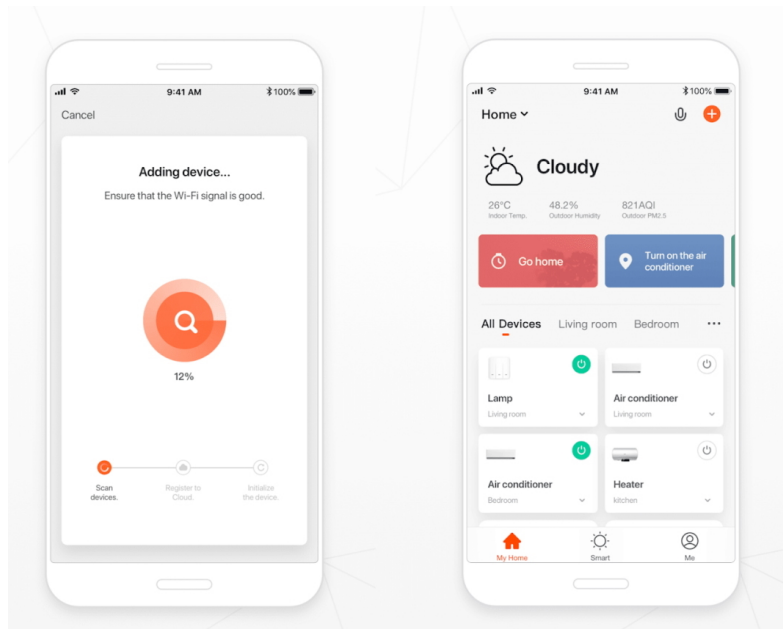

LED stropní svítidlo pro chytrou domácnost lze využít téměř v každé místnosti. **Přídavné RGB podsvícení** svítí vzhůru a zvolená barva vnese do místnosti vždy jinou atmosféru. Vyspělá technologie bezdrátové komunikace pomocí Wi-Fi na protokolu **Tuya** umožní integraci svítidla do aplikace **IMMAX NEO PRO**. I na dálku tak můžete vytvořit ideální osvětlení, změnit barvu světla od teplé bílé po studenou či nastavit vlastní světelný režim. Systém IMMAX NEO LITE **podporuje hlasové asistenty** Amazon Alexa, Google Assistant a Apple Siri. Svítidlo lze také ovládat dálkovým IR ovladačem, který je součástí balení.

Materiál: plast

Vstupní napětí: AC 230 V

Rozměry: 400 × 400 × 32 mm

Barva: černá

TuyaSmart:

[Aplikace pro Android](#)

[Aplikace pro iOS](#)
