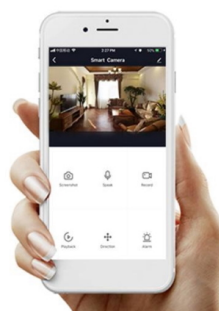

IMMAX NEO FINO NEW 80 cm 60 W černé

Designové LED závěsné stropní svítidlo ideální např. pro osvětlení jídelního stolu. Svítidlo lze propojit s chytrou bránou **IMMAX NEO** a ovládat tak celou síť domácích světelných zdrojů skrze dálkový ovladač či aplikaci v mobilním telefonu. Dálkový ovladač **Zigbee 3.0** je součástí balení. Systém je **kompatibilní s iOS, Android, Amazon Alexa, Apple Siri, Google Assistant, Tuya, Philips HUE či Somfy.**