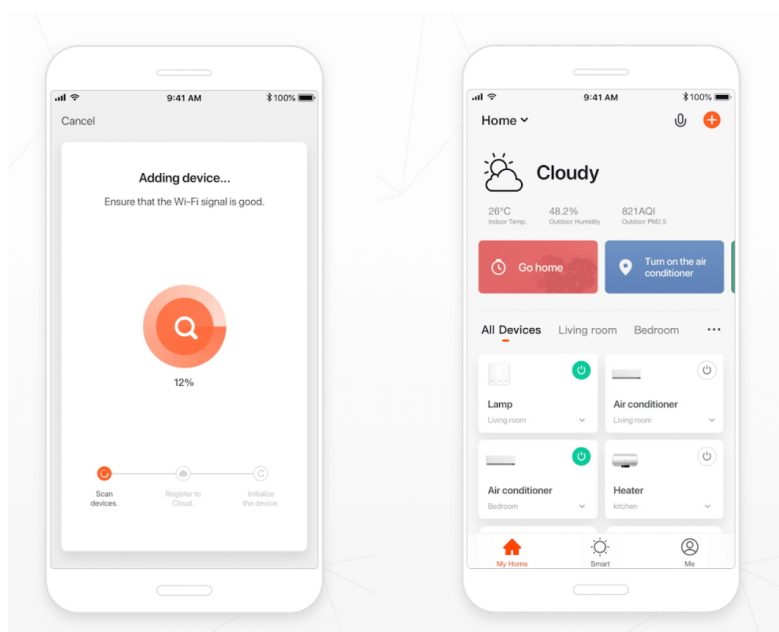

IMMAX NEO FINO NEW 80 cm 60 W černé

Designové LED závěsné stropní svítidlo ideální např. pro osvětlení jídelního stolu. Svítidlo lze propojit s chytrou bránou **IMMAX NEO** a ovládat tak celou síť domácích světelných zdrojů skrze dálkový ovladač či aplikaci v mobilním telefonu. Dálkový ovladač **Zigbee 3.0** je součástí balení. Systém je **kompatibilní s iOS, Android, Amazon Alexa, Apple Siri, Google Assistant, Tuya, Philips HUE či Somfy.**