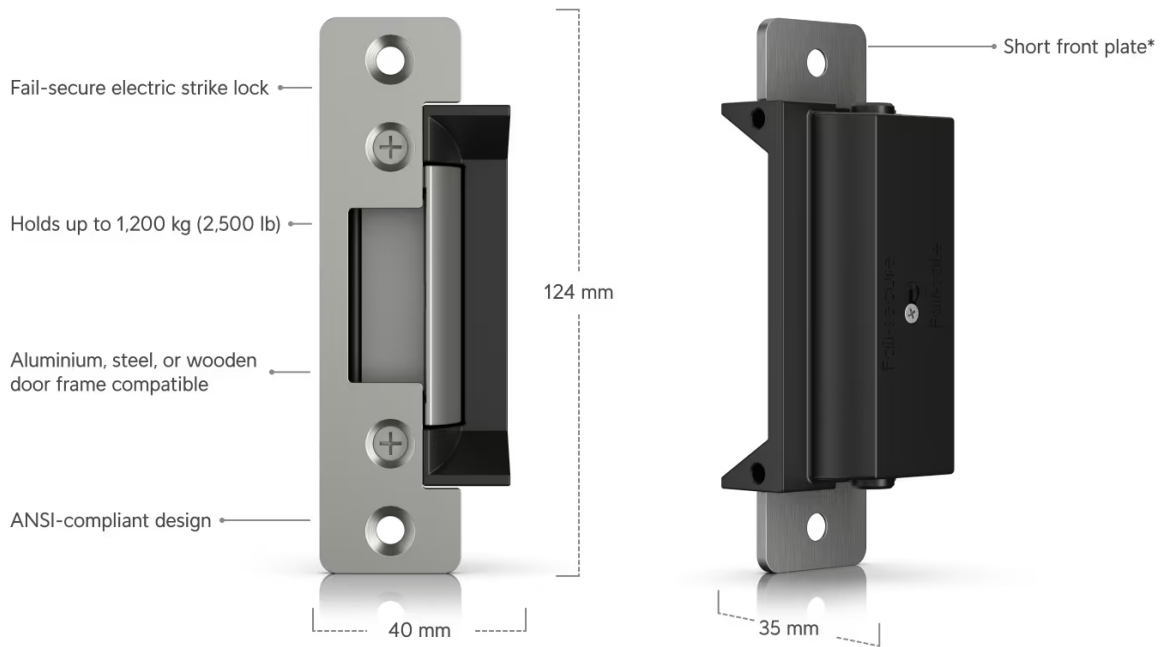

Ubiquiti UniFi Access Lock Electric

Elektrický **zámek zabezpečený proti selhání**, který se připojuje k přístupovému uzlu UniFi (UA Hub).

- Odolnost až do 1200 kg (přidrzná síla zámku)
- Lze instalovat na hliníkový, ocelový nebo dřevěný rám dveří
- Konstrukce vyhovující normě ANSI
- Materiál - slitina zinku, nerezová ocel

Váš prohlížeč nepodporuje video HTML5.

ZÁKLADNÍ SPECIFIKACE

Napájení: DC 12 V (400 mA \pm 10 %)

Připojení: 2 šroubové svorky (napájecí relé zámku na UA-Hub)

Přidrzná síla zámku: 1200 kg

Rozměry:

80 × 40 × 35 mm (zámek)

124 × 32 × 3 mm (menší čelo/kryt zámku)

202 × 36 × 3 mm (větší čelo/kryt zámku)

Hmotnost:

185 g (zámek)

50 g (menší čelo/kryt zámku)

130 g (větší čelo/kryt zámku)

Váš prohlížeč nepodporuje video HTML5.

Manuál (montážní návod):

<https://dl.ui.com/qig/ua-lock-electric>

*The short and long front plates are included.