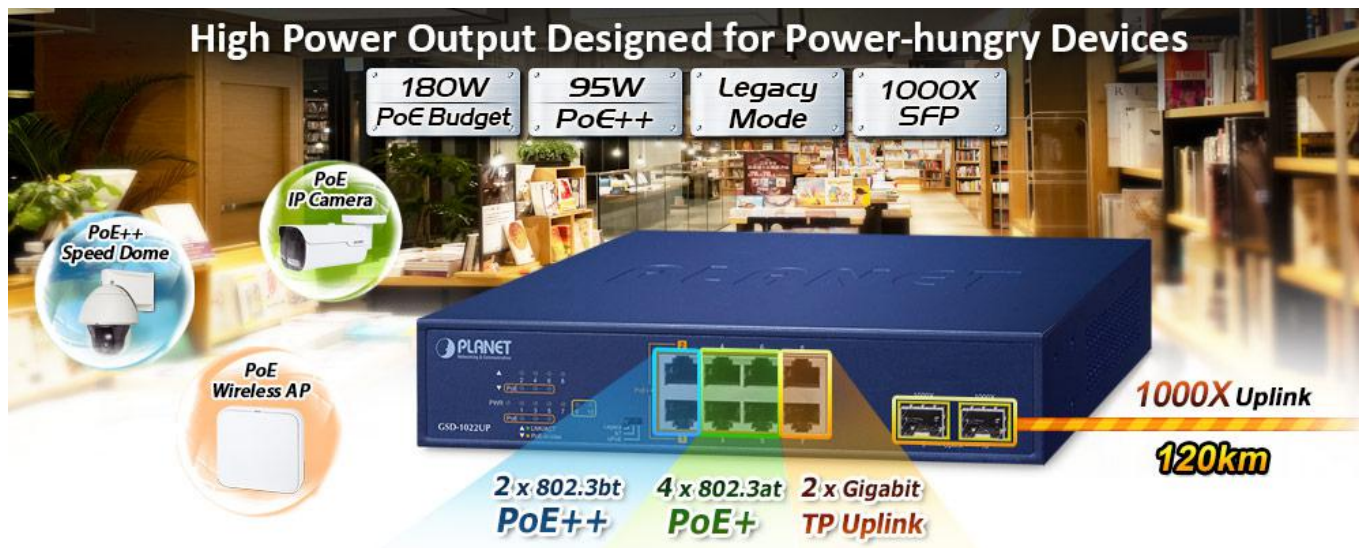

PLANET GSD-1022UP

Cena celkem:	3 528 Kč (bez DPH: 2 916 Kč)
Běžná cena:	3 881 Kč
Ušetříte:	353 Kč
Kód zboží:	NETPLA2498
Part No.:	GSD-1022UP
Záruka:	38 měs.
Stav:	Nové zboží

Popis

PLANET GSD-1022UP

Neřízený gigabitový PoE++ přepínač, 2× 10/100/1000 Base-T RJ-45 s injektory 802.3bt, 4× 10/100/1000 Base-T s injektory 802.3at, 2× 10/100/1000 Base-T RJ-45, 2× 1000 Base-X SFP, napájecí výkon až **180 W**.
LED indikace využití PoE portů, **DIP switch** pro provozní režimy **UPOE/BT/Legacy**.

Přepínač s PoE++/PoE+ (Power over Ethernet) porty pro centralizované napájení zařízení po ethernetu jako jsou IP kamery, Wi-Fi prvky nebo VOIP telefony a s možností napojení do infrastruktury pomocí osmi 1G RJ-45 portů nebo dvou optických 1G SFP portů.

Zařízení je svým provedením vhodné jak pro instalaci do domácích nebo kancelářských prostorů, tak pro aplikace v lokálních rozvaděčích.

Výstupní výkon PoE portů je regulován v závislosti na příkonu napájených zařízení mechanismy EEE (Energy-Efficient Ethernet) podle IEEE 802.3az.

ZÁKLADNÍ SPECIFIKACE

Fyzické vlastnosti:

Porty: 8x 10/100/1000Base-T RJ-45, 2x 1000Base-X SFP

Paměť: 4k MAC adres

Propustnost: sběrnice 20 Gbps, provozně 13,39 Mpps

Podpora přenosu: JumboFrame 9 KB

Provedení: 9" desktop, rack 1U, na zeď