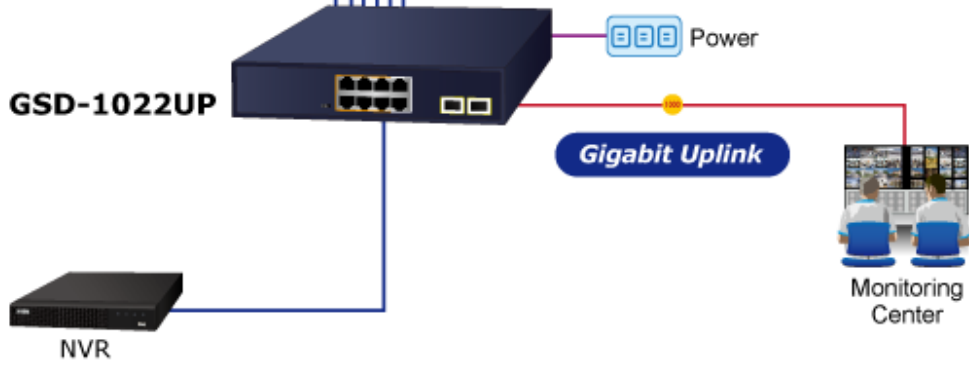

Přepínač s PoE++/PoE+ (Power over Ethernet) porty pro centralizované napájení zařízení po ethernetu jako jsou IP kamery, Wi-Fi prvky nebo VOIP telefony a s možností napojení do infrastruktury pomocí osmi 1G RJ-45 portů nebo dvou optických 1G SFP portů.

Zařízení je svým provedením vhodné jak pro instalaci do domácích nebo kancelářských prostorů, tak pro aplikace v lokálních rozvaděčích.

Výstupní výkon PoE portů je regulován v závislosti na příkonu napájených zařízení mechanismy EEE (Energy-Efficient Ethernet) podle IEEE 802.3az.

PoE funkce:

Celkový napájecí výkon: 180 W, IEEE 802.3af, IEEE 802.3at, IEEE 802.3bt

Počet injektorů: porty 1–2: max. 95 W, porty 3–6: max. 32 W

Typ napájení: porty 1–2: End-span + Mid-span, porty 3–6: End-span

Pokročilé funkce:

1. ochrana obvodů zabraňuje rušení napájení mezi porty
2. automatická detekce napájeného zařízení (PD)
3. podpora PoE v režimu BT, Legacy a UPoE

6 PoE IP Cameras

-  Power Line
-  1000BASE-T UTP
-  1000BASE-T UTP with PoE
-  1000BASE-SX/LX Fiber Optic