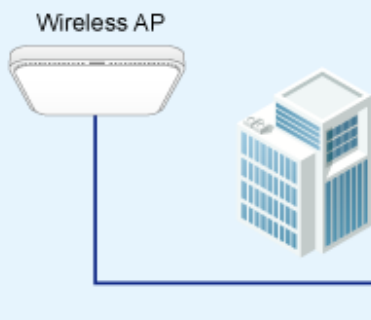

Office Building