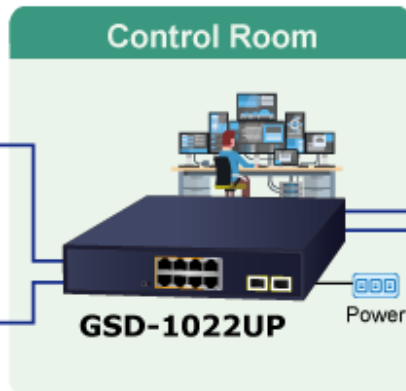

Control Room