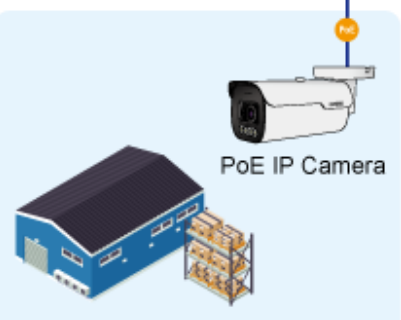

Zařízení je svým provedením vhodné jak pro instalaci do domácích nebo kancelářských prostorů, tak pro aplikace v lokálních rozvaděčích.

Výstupní výkon PoE portů je regulován v závislosti na příkonu napájených zařízení mechanismy EEE (Energy-Efficient Ethernet) podle IEEE 802.3az.

ZÁKLADNÍ SPECIFIKACE

Fyzické vlastnosti:

Porty: 8x 10/100/1000Base-T RJ-45, 2x 1000Base-X SFP

Paměť: 4k MAC adres

Propustnost: sběrnice 20 Gbps, provozně 13,39 Mpps

Podpora přenosu: JumboFrame 9 KB

Provedení: 9" desktop, rack 1U, na zeď

Office Building

Office Area

Control Room

PoE Extender

PoE IP Camera

Office Building

PoE IP Camera

Warehouse

-  Power Line (DC)
-  1000BASE-T UTP
-  1000BASE-T UTP with PoE

**802.3bt
60-95W**

Thin Client

POS System

Digital Signage

Health Care

Lighting

**802.3at
30W**