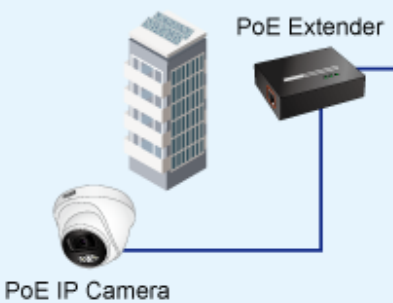

Přepínač s PoE++/PoE+ (Power over Ethernet) porty pro centralizované napájení zařízení po ethernetu jako jsou IP kamery, Wi-Fi prvky nebo VOIP telefony a s možností napojení do infrastruktury pomocí osmi 1G RJ-45 portů nebo dvou optických 1G SFP portů.

Pokročilé funkce:

1. ochrana obvodů zabraňuje rušení napájení mezi porty
2. automatická detekce napájeného zařízení (PD)
3. podpora PoE v režimu BT, Legacy a UPoE

6 PoE IP Cameras

-  Power Line
-  1000BASE-T UTP
-  1000BASE-T UTP with PoE
-  1000BASE-SX/LX Fiber Optic

Office Building

Office Area

Control Room

PoE Extender

PoE IP Camera

Office Building

PoE IP Camera

Warehouse

-  Power Line (DC)
-  1000BASE-T UTP
-  1000BASE-T UTP with PoE

**802.3bt
60-95W**

Thin Client

POS System

Digital Signage

Health Care

Lighting

**802.3at
30W**