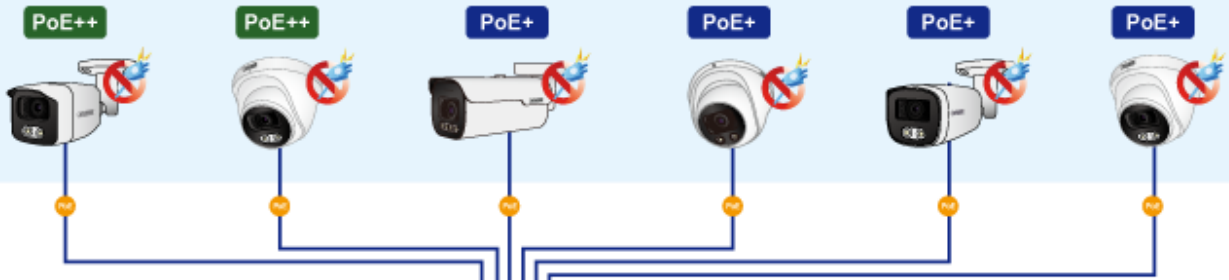

Přepínač s PoE++/PoE+ (Power over Ethernet) porty pro centralizované napájení zařízení po ethernetu jako jsou IP kamery, Wi-Fi prvky nebo VOIP telefony a s možností napojení do infrastruktury pomocí osmi 1G RJ-45 portů nebo dvou optických 1G SFP portů.

Zařízení je svým provedením vhodné jak pro instalaci do domácích nebo kancelářských prostorů, tak pro aplikace v lokálních rozvaděčích.

Výstupní výkon PoE portů je regulován v závislosti na příkonu napájených zařízení mechanismy EEE (Energy-Efficient Ethernet) podle IEEE 802.3az.

PoE funkce:

Celkový napájecí výkon: 180 W, IEEE 802.3af, IEEE 802.3at, IEEE 802.3bt

Počet injektorů: porty 1–2: max. 95 W, porty 3–6: max. 32 W

Typ napájení: porty 1–2: End-span + Mid-span, porty 3–6: End-span

Pokročilé funkce:

1. ochrana obvodů zabraňuje rušení napájení mezi porty
2. automatická detekce napájeného zařízení (PD)
3. podpora PoE v režimu BT, Legacy a UPoE

6 PoE IP Cameras

-  Power Line
-  1000BASE-T UTP
-  1000BASE-T UTP with PoE
-  1000BASE-SX/LX Fiber Optic