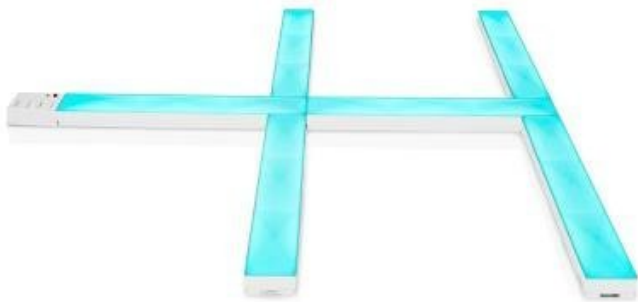

NEDIS WIFILW06RGB

Cena celkem:	1 842 Kč
	(bez DPH: 1 523 Kč)
Běžná cena:	2 027 Kč
Ušetříte:	184 Kč
Kód zboží:	OSVNED1087
Part No.:	WIFILW06RGB
Záruka:	24 měs.
Stav:	Nové zboží

Popis

Nedis WIFILW06RGB

S tímto nástěnným LED svítidlem můžete vytvářet vlastní návrhy bez jakýchkoli omezení. **Modulární** možnosti a snadná instalace z něj dělají perfektní dekoraci například pro hraní her nebo dokonce pro osvětlení obývacího pokoje. Díky **44 různým scénickým režimům a režimu synchronizace hudby** můžete vytvořit atmosféru, která bude vyhovovat vašim potřebám a náladě. Možnost **přizpůsobit si vlastní scény pro jednotlivé lišty** přispívá k jedinečnému zážitku. 16 milionů barev a postupné proudění světla díky technologii **RGBIC** ještě více umocňuje možnosti využití tohoto produktu. Světlo lze pomocí technologie Wi-Fi propojit s aplikací **Nedis SmartLife** v chytrém telefonu a vy tak můžete dálkově ovládat jas dle svých potřeb. Dále je k dispozici možnost spárování s ostatními chytrými produkty, automatické zapínání a vypínání nebo **podpora hlasových asistentů** Amazon Alexa a Google Home.

ZÁKLADNÍ SPECIFIKACE

Počet LED na metr: 18

Příkon: max. 10 W

Světelný tok: 140 lm

Barevná teplota: 100000 K + RGBIC

Index podání barev: 80

Stmívání: ano

Materiál: ABS, polykarbonát

Vstupní napětí: AC 100-240 V

Rozměry: 385 × 144 × 57 mm

Barva: bílá

Stupeň krytí: IP20

Obsah balení:

6× LED lišta

9× spojka

12× 3M páska
dálkové ovládání
ovládací modul
napájecí adaptér