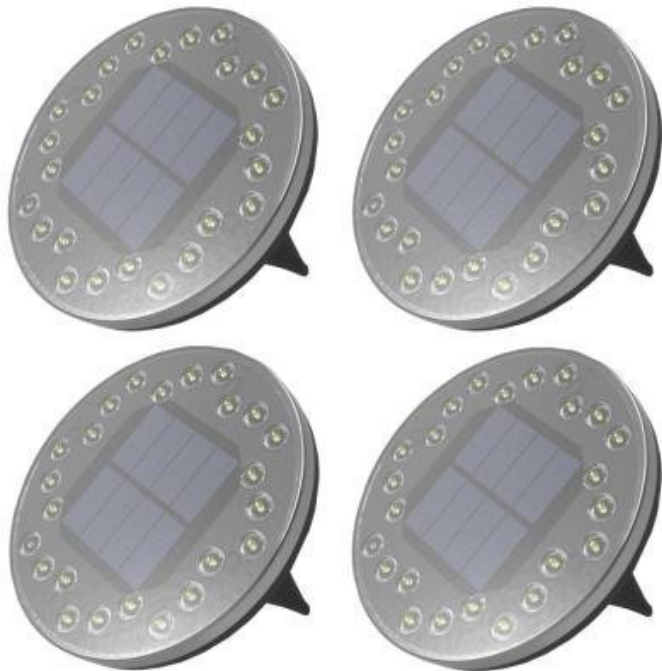

IMMAX CUTE

Cena celkem:

599 Kč

(bez DPH: 495 Kč)

Běžná cena:

659 Kč

Ušetříte:

60 Kč

Kód zboží:

OSVIMM1297

Part No.:

08496L

Záruka:

24 měsíců/6 měs. akku

Stav:

Nové zboží

Popis

IMMAX CUTE

Set solárních světel je dokonalým řešením pro osvětlení vaší terasy, venkovního schodiště, bazénu či chodníku. Světlo se přes den nabíjí sluneční energií a díky světelnému senzoru se po setmění automaticky rozsvítí. Napájeno je **AA** baterií s kapacitou **600 mAh**. Balení obsahuje čtyři kusy světel.

ZÁKLADNÍ SPECIFIKACE

Příkon: 0,45 W

Počet SMD čipů: 24

Napájení: solární + AA baterie (600 mAh, 1,2 V)

Senzor pohybu: ne

Světelný senzor: ano

Stupeň krytí: IP68

Barva světla: 3000 K

Materiál těla lampy: plast

Světelný tok: 10 lm

Provozní teplota: -25 až +50 °C

Rozměry: 110 × 110 × 22 mm

Hmotnost: 116 g