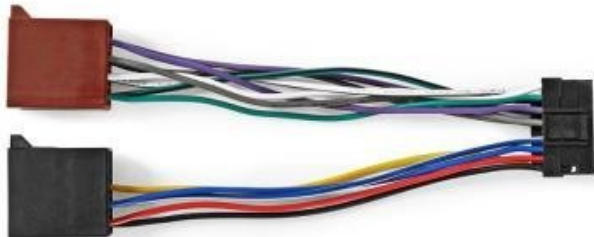

NEDIS REDUKCE 16PIN NA 8+6PIN ISO PRO SONY 15CM

Cena celkem:

139 Kč

(bez DPH: 115 Kč)

Běžná cena:

153 Kč

Ušetříte:

14 Kč

Kód zboží:

KABNED1427

Part No.:

CAGBISOSO16PVA

Záruka:

24 měs.

Stav:

Nové zboží

Popis

Nedis redukce ISO pro Sony 15 cm

Tento kabel je vhodný k instalaci autorádia zn. Sony vybavených 16pin konektorem.

ZÁKLADNÍ SPECIFIKACE

Konektor 1: 8pin + 6pin ISO

Konektor 2: 16pin ISO

Délka kabelu: 15 cm