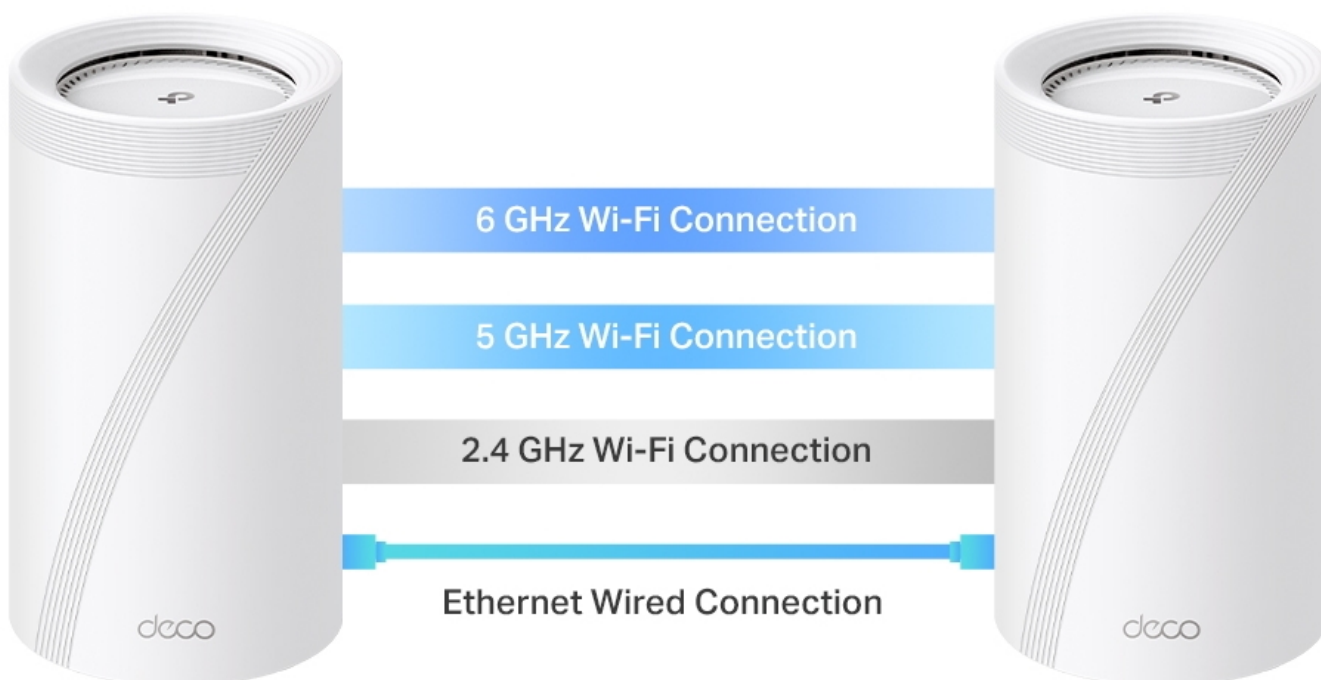

3pásmový systém BE19000 Mesh Wi-Fi 7

Deco BE85 využívá systém více jednotek k dosažení bezproblémového celoplošného Wi-Fi pokrytí - **eliminuje slabé oblasti signálu** jednou provždy! Pro pokrytí menších oblastí může jednotka fungovat i samostatně. Díky technologii **Deco Mesh** spolupracují jednotky na vytvoření jednotné sítě s jediným názvem sítě.

Systém jednotek Deco BE85 poskytuje rychlé a stabilní spojení rychlostí **až 19 000 Mb/s** s podporou standardu **802.11be (Wi-Fi 7)** a je tak ideální pro pokrytí celé domácnosti bezdrátovým signálem (součástí balení jsou 2 jednotky). Mezi další výhody patří také **kompatibilita s hlasovým ovládáním Amazon Alexa a systémem Google Home**.

Vynikající výkon kabelového připojení

Deco BE85 je vybaven dvěma 10G porty WAN/LAN - jedním portem RJ-45 a kombinovaným portem RJ-45/SFP+. Poskytuje tak flexibilní podporu pro optické i metalické připojení. Další porty 2,5 Gb/s a port USB 3.0 z něj činí ideální řešení pro zajištění vaší domácí sítě do budoucna.

Deco BE85 dokáže připojit bezdrátovou a kabelovou páteřní síť s každou jednotkou současně. A co víc, díky nejnovější technologii Wi-Fi 7 MLO se zvyšuje rychlost kombinované agregace bezdrátového a kabelového backhulu systému. Tím se výrazně zlepšuje celková propustnost a snižuje latence.