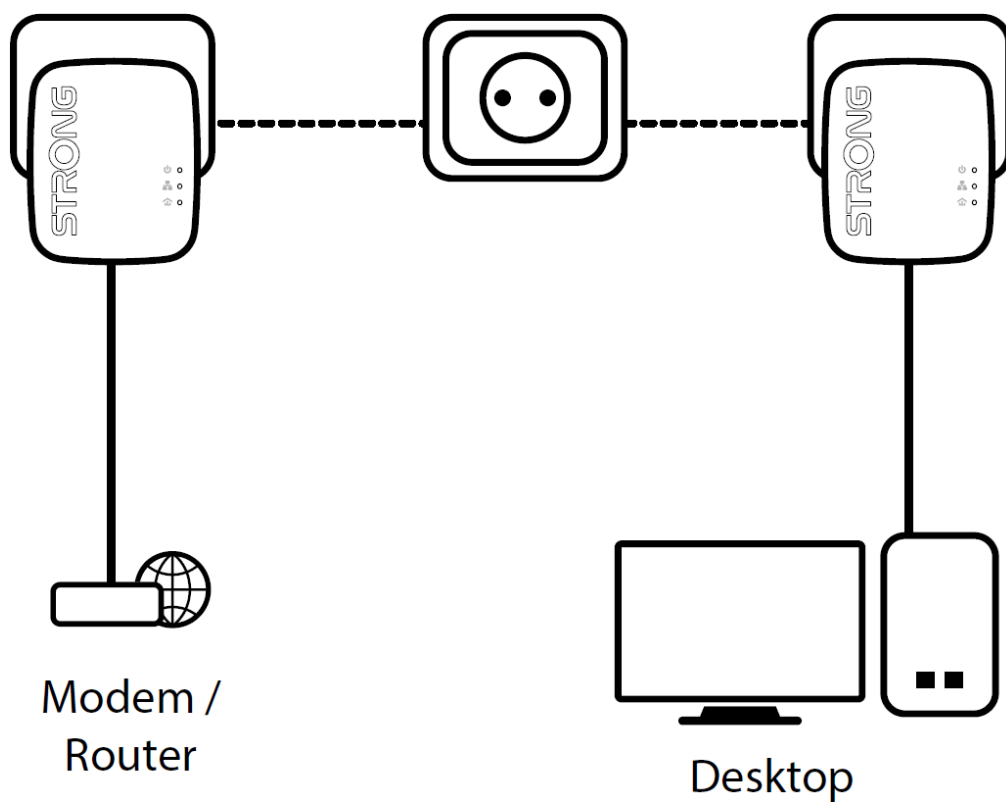

Popis

Strong Powerline 600 DUO MINI

Sada obsahující **2 mini adaptéry** umožňuje velmi snadným způsobem využívat vysokorychlostní připojení k internetu s rychlostí **až 600 Mb/s** pomocí stávající elektrické sítě ve vaší domácnosti. Stačí připojit jeden adaptér k vašemu internetovému modemu prostřednictvím **ethernetového portu** a vaše internetové připojení bude okamžitě dostupné z jakékoli elektrické zásuvky pomocí druhého adaptéru.

Sada obsahuje dva adaptéry Powerline 600 MINI. Součástí balení jsou i dva ethernet kabely.

ZÁKLADNÍ SPECIFIKACE

Rychlost přenosu dat: až 600 Mbit/s

Standards a protokoly: HomePlug AV, IEEE 802.3, IEEE 802.3u