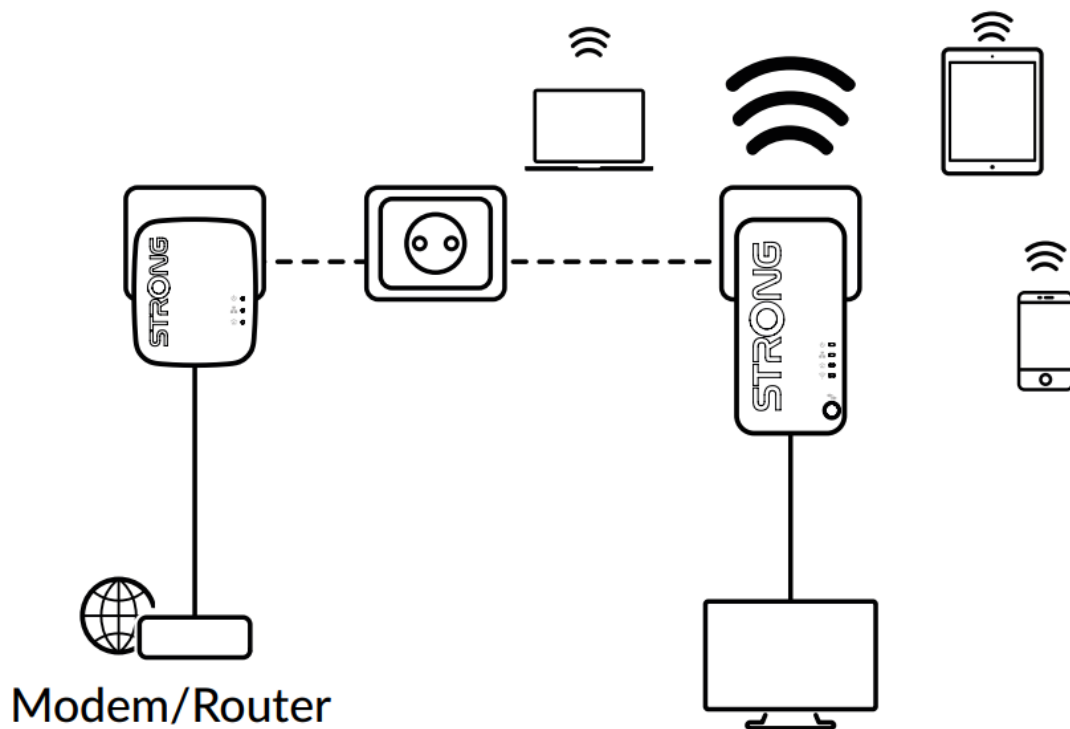

### Strong Powerline WF 1000 DUO MINI

Vytvořte si velmi snadno vysokorychlostní **Wi-Fi hotspot** s rychlostí **až 750 Mbit/s** pomocí stávající elektroinstalace vaší domácnosti. Jednoduše připojte adaptér Powerline 1000 MINI k vašemu stávajícímu internetovému modemu prostřednictvím **portu Ethernet** a okamžitě získáte připojení k internetu dostupné **z jakékoli napájecí zásuvky**. Pak pomocí adaptéru Wi-Fi 1000 MINI můžete vytvořit ve vybrané místnosti nový Wi-Fi hotspot a během několika minut tak rozšířit pokrytí vaší domácnosti Wi-Fi signálem.

Sada obsahuje jeden adaptér Powerline 1000 MINI a jeden adaptér Powerline Wi-Fi 1000 MINI. Součástí balení jsou dva ethernet kabely.

### Powerline Wi-Fi 1000 MINI

**Standard sítě:** IEEE 802.11b/g/n

**Rozhraní:** 1× RJ-45 10/100/1000 Mbps

**Zabezpečení:** 128bitové AES, WPA/WPA2, WPA-PSK/WPA2-PSK, podpora WPS

**Rozměry:** 117 × 72,5 × 60 mm