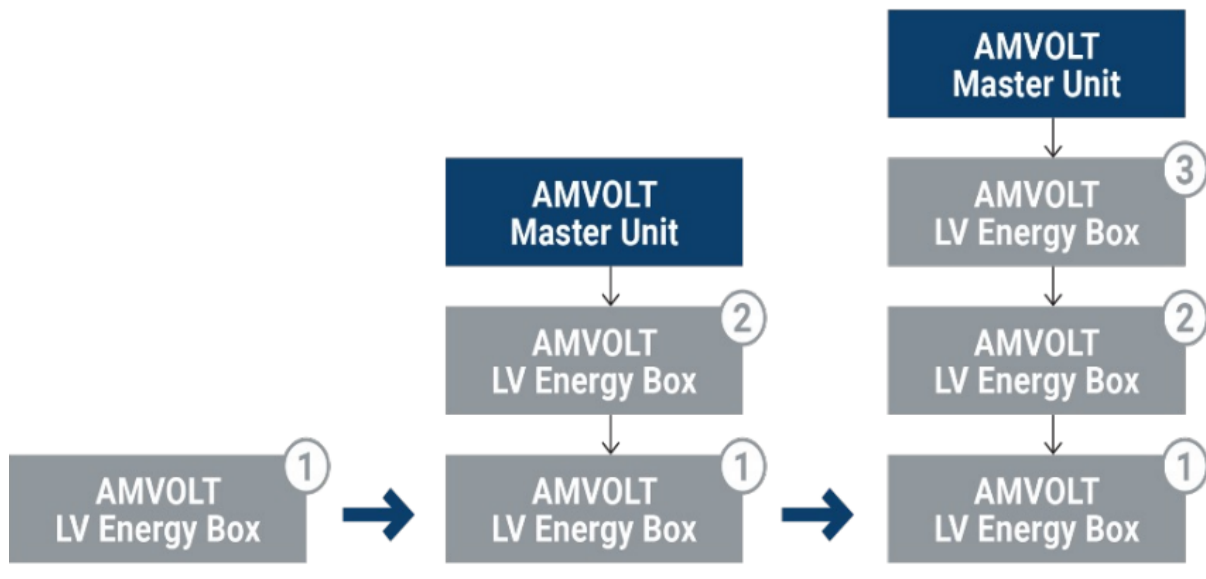

Rozhraní **LAN (100/10 Mbps)** a umožňuje vzdálenou správu a dohled. Všechna data baterie i její ovládání má uživatel plně pod kontrolou.

Součástí balení je kabeláž s konektory k sestavě **3x Slave + 1x Master**.

Schéma škálovatelnosti

Diagram propojení