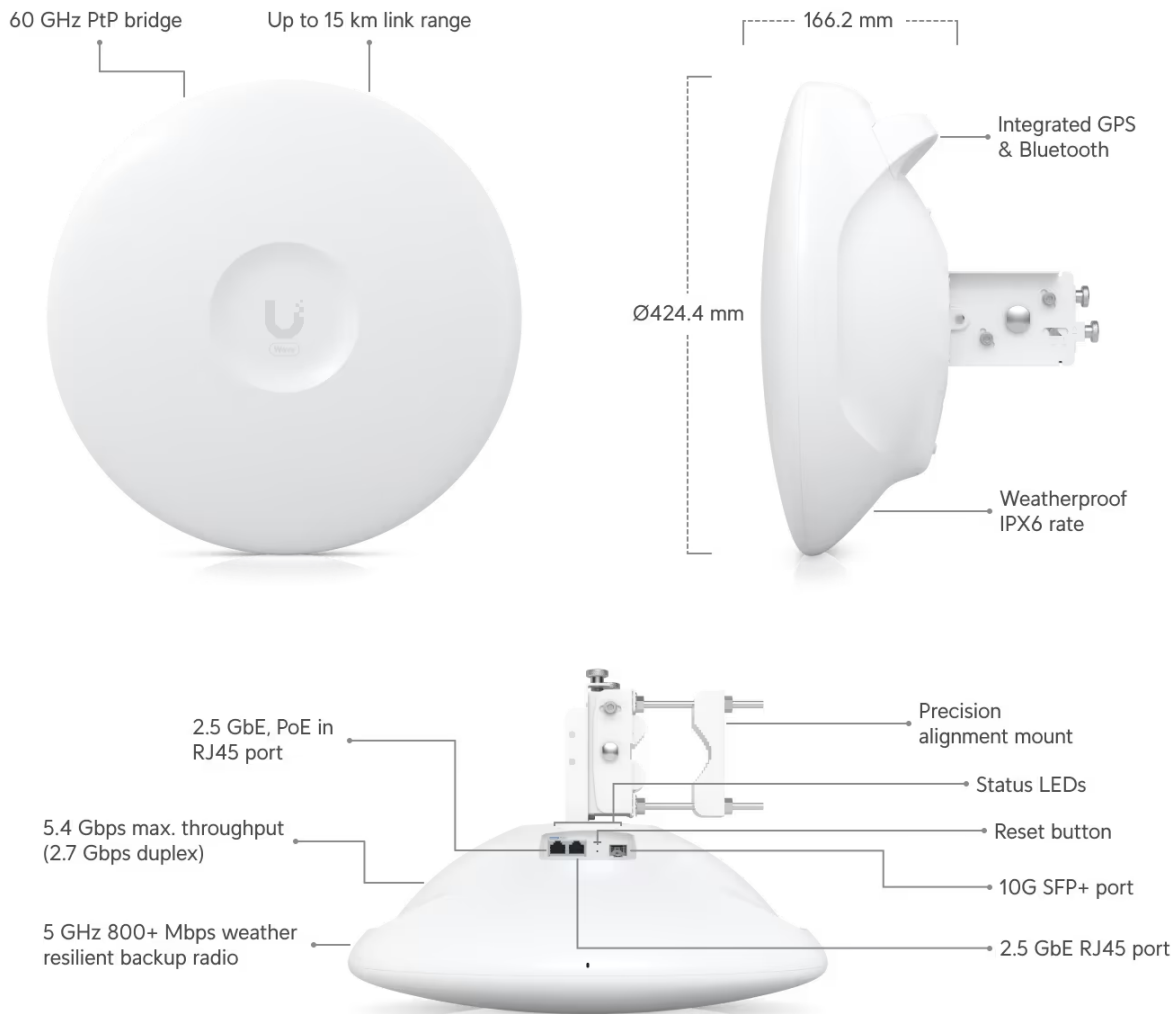

Součástí balení je Gigabit napájecí PoE injektor 48 V (0,65 A).

ZÁKLADNÍ SPECIFIKACE

Frekvenční pásmo: 60 GHz (provozně 57–71 GHz), 5 GHz záloha

Propustnost: 5,4 Gbps (2,7 Gbps duplex)

Rozhraní: 2× 2,5GbE RJ-45, 1× 10G SFP+, Wave technologie

Zisk antény: 46 dBi (22 dBi pro 5 GHz zálohu)

Azimut a elevace (šířka paprsku): 3 dB: 1,3°; 3 dB: 1,3°

Podpora PoE: ano, pasivní PoE 48 V nebo 24 V

Max. dosah: 15 km (PtP), 8 km (PtMP)

Výkon rádia (TX): 9 dBm (60 GHz), 27 dBm (5 GHz)

Odolnost proti povětrnostním vlivům: IPX6

Rozměry: 424,4 × 424,4 × 166,2 mm

Hmotnost: 2,8 kg (4 kg s držákem)

Barva: bílá

Provoz 60GHz spoje v ČR je možný pouze v souladu s platným všeobecným oprávněním VO-R/12/03.2021-3. Skutečný dosah spoje závisí na místní regulaci v daném státu a lokálních podmínkách.

Manuál (montážní návod):

<https://dl.ui.com/qig/wave-pro/>