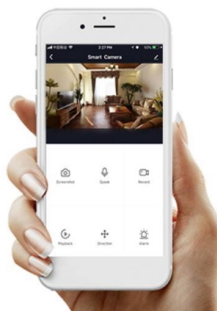

Popis

IMMAX NEO LITE OVALE 50 W

Elegantní závěsné LED svítidlo je skvělou volbou pro osvětlení kuchyňských ostrůvků a jídelních stolů. Osvětlení lze upravit dle aktuální činnosti a zvolený odstín bílé barvy světla vnese do místnosti vždy jinou atmosféru.

Svítlidlo lze propojit s chytrou aplikací **IMMAX NEO PRO** a ovládat tak celou síť domácích světelných zdrojů skrze dálkový ovladač či aplikaci v mobilním telefonu. Systém je **kompatibilní s iOS, Android, Samsung SmartThings, Amazon Alexa, Apple Siri, Google Assistant, Tuya a LIDL**. Dálkové ovládání je součástí balení.