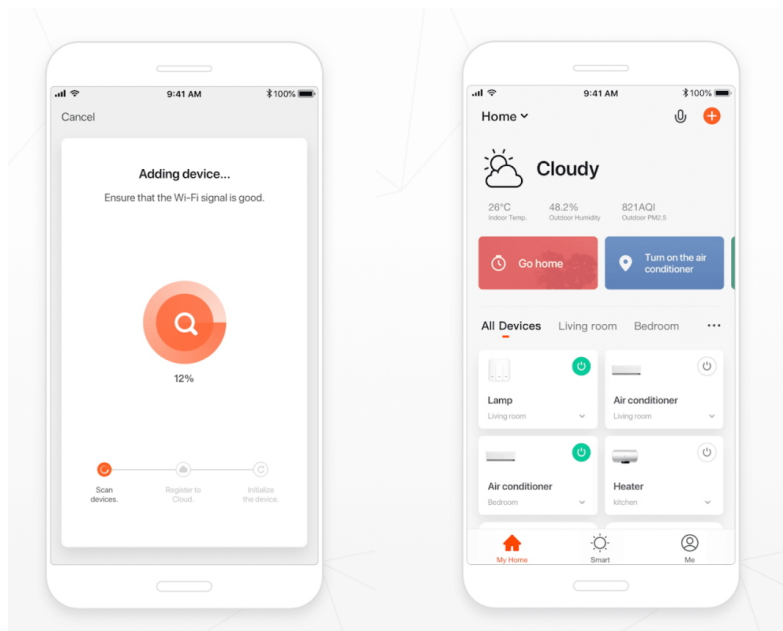

## Popis

### IMMAX NEO LITE OVALE 22 W

Minimalistické závěsné LED svítidlo vhodné pro moderní interiéry. Osvětlení lze upravit dle aktuální činnosti a zvolený odstín bílé barvy světla vnese do místnosti vždy jinou atmosféru.

tuya

System podporuje technologii **BEACON**. Jedná se o bezdrátové ovládání pomocí **Bluetooth** protokolu. Pomocí dálkového ovladače můžete světlo či žárovku ovládat na dálku, aniž by bylo nutné DO namířit na výrobek (dosah cca 20 m). Jedním DO lze ovládat až 30 výrobků, a navíc **není potřeba vlastnit bránu (Bridge)**.

**Vstupní napětí:** AC 220 V

**Rozměry:** 406 × 120 mm

**Délka závěsu:** max. 1500 mm

**Barva:** černá

**Energetická třída (EEI):** G

**TuyaSmart:**

[Aplikace pro Android](#)

[Aplikace pro iOS](#)