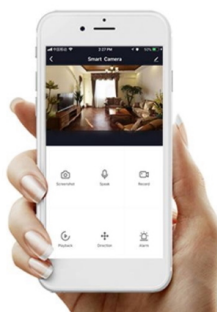

tuya

System podporuje technologii **BEACON**. Jedná se o bezdrátové ovládání pomocí **Bluetooth** protokolu. Pomocí dálkového ovladače můžete světlo či žárovku ovládat na dálku, aniž by bylo nutné DO namířit na výrobek (dosah cca 20 m). Jedním DO lze ovládat až 30 výrobků, a navíc **není potřeba vlastnit bránu (Bridge)**.

ZÁKLADNÍ SPECIFIKACE

Příkon: 22 W

Světelný tok: 1470 lm

Barevná teplota: 3000-6000 K

Index podání barev: >80

Stmívání: ano

Minimální životnost: 50 000 hodin

Materiál: kov + plast

Vstupní napětí: AC 220 V

Rozměry: 406 × 120 mm

Délka závěsu: max. 1500 mm

Barva: černá

Energetická třída (EEI): G

TuyaSmart:

[Aplikace pro Android](#)

[Aplikace pro iOS](#)