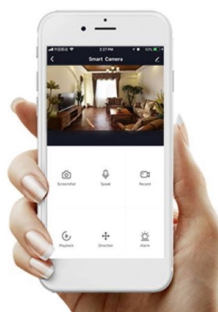

Minimalistické závěsné LED svítidlo vhodné pro moderní interiéry. Osvětlení lze upravit dle aktuální činnosti a zvolený odstín bílé barvy světla vnese do místnosti vždy jinou atmosféru.

Svítilno lze propojit s chytrou aplikací **IMMAX NEO PRO** a ovládat tak celou síť domácích světelných zdrojů skrze dálkový ovladač či aplikaci v mobilním telefonu. Systém je **kompatibilní s iOS, Android, Samsung SmartThings, Amazon Alexa, Apple Siri, Google Assistant, Tuya a LIDL**. Dálkové ovládání je součástí balení.

tuya

System podporuje technologii **BEACON**. Jedná se o bezdrátové ovládání pomocí **Bluetooth** protokolu. Pomocí dálkového ovladače můžete světlo či žárovku ovládat na dálku, aniž by bylo nutné DO namířit na výrobek (dosah cca 20 m). Jedním DO lze ovládat až 30 výrobků, a navíc **není potřeba vlastnit bránu (Bridge)**.