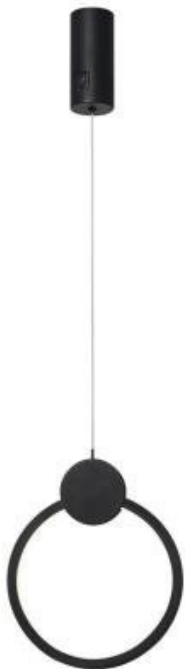

IMMAX NEO LITE OVALE 18W

Cena celkem:	2 539 Kč (bez DPH: 2 098 Kč)
Běžná cena:	2 793 Kč
Ušetříte:	254 Kč
Kód zboží:	OSVIMM1306
Part No.:	07233L
Záruka:	24 měs.
Stav:	Nové zboží

Popis

IMMAX NEO LITE OVALE 18 W

Minimalistické závěsné LED svítidlo vhodné pro moderní interiéry. Osvětlení lze upravit dle aktuální činnosti a zvolený odstín bílé barvy světla vnese do místnosti vždy jinou atmosféru.

Svítilno lze propojit s chytrou aplikací **IMMAX NEO PRO** a ovládat tak celou síť domácích světelných zdrojů skrze dálkový ovladač či aplikaci v mobilním telefonu. Systém je **kompatibilní s iOS, Android, Samsung SmartThings, Amazon Alexa, Apple Siri, Google Assistant, Tuya a LIDL**. Dálkové ovládání je součástí balení.

ZÁKLADNÍ SPECIFIKACE

Příkon: 18 W

Světelný tok: 1260 lm

Barevná teplota: 3000-6000 K

Index podání barev: >80

Stmívání: ano

Minimální životnost: 50 000 hodin

Materiál: kov + plast

Vstupní napětí: AC 220 V

Rozměry: 260 × 70 mm

Délka závěsu: max. 1500 mm

Barva: černá

Energetická třída (EEI): G

TuyaSmart:

[Aplikace pro Android](#)

[Aplikace pro iOS](#)