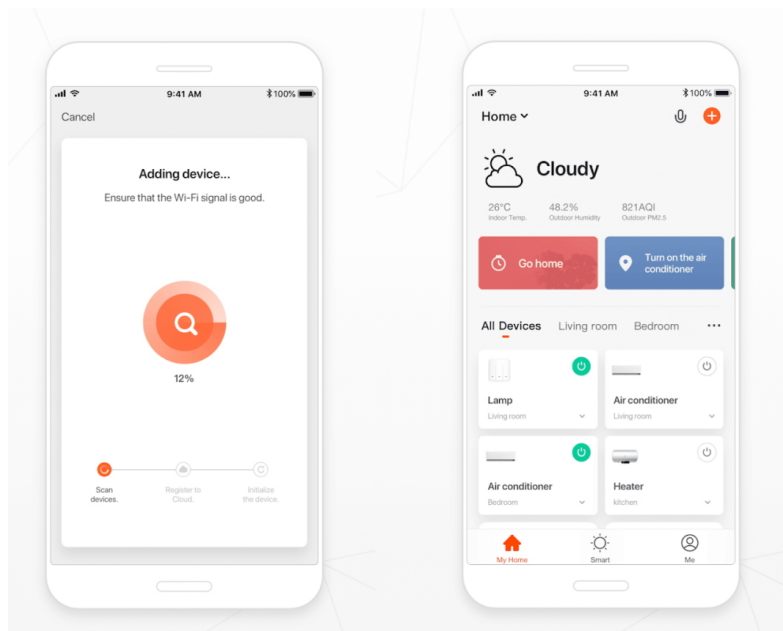

Minimalistické závěsné LED svítidlo vhodné pro moderní interiéry. Osvětlení lze upravit dle aktuální činnosti a zvolený odstín bílé barvy světla vnese do místnosti vždy jinou atmosféru.

Svítilno lze propojit s chytrou aplikací **IMMAX NEO PRO** a ovládat tak celou síť domácích světelných zdrojů skrze dálkový ovladač či aplikaci v mobilním telefonu. Systém je **kompatibilní s iOS, Android, Samsung SmartThings, Amazon Alexa, Apple Siri, Google Assistant, Tuya a LIDL**. Dálkové ovládání je součástí balení.

tuya

System podporuje technologii **BEACON**. Jedná se o bezdrátové ovládání pomocí **Bluetooth** protokolu. Pomocí dálkového ovladače můžete světlo či žárovku ovládat na dálku, aniž by bylo nutné DO namířit na výrobek (dosah cca 20 m). Jedním DO lze ovládat až 30 výrobků, a navíc **není potřeba vlastnit bránu (Bridge)**.

ZÁKLADNÍ SPECIFIKACE

Příkon: 18 W

Světelný tok: 1260 lm

Barevná teplota: 3000-6000 K

Index podání barev: >80

Stmívání: ano

Minimální životnost: 50 000 hodin

Materiál: kov + plast

Vstupní napětí: AC 220 V

Rozměry: 260 × 70 mm

Délka závěsu: max. 1500 mm

Barva: černá

Energetická třída (EEI): G

TuyaSmart:

[Aplikace pro Android](#)

[Aplikace pro iOS](#)