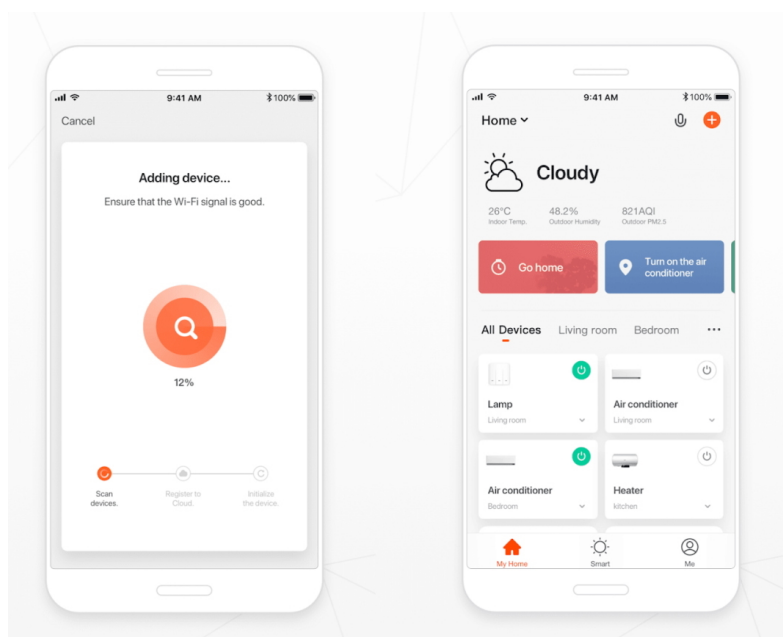

Závěsné LED svítidlo je skvělou volbou pro osvětlení kuchyňských ostrůvků a jídelních stolů. Osvětlení lze upravit dle aktuální činnosti a zvolený odstín bílé barvy světla vnese do místnosti vždy jinou atmosféru.

Svítlidlo lze propojit s chytrou aplikací **IMMAX NEO PRO** a ovládat tak celou síť domácích světelných zdrojů skrze dálkový ovladač či aplikaci v mobilním telefonu. Systém je **kompatibilní s iOS, Android, Samsung SmartThings, Amazon Alexa, Apple Siri, Google Assistant, Tuya a LIDL**. Dálkové ovládání je součástí balení.

Systém podporuje technologii **BEACON**. Jedná se o bezdrátové ovládání pomocí **Bluetooth** protokolu. Pomocí dálkového

ovladače můžete světlo či žárovku ovládat na dálku, aniž by bylo nutné DO namířit na výrobek (dosah cca 20 m). Jedním DO lze ovládat až 30 výrobků, a navíc **není potřeba vlastnit bránu (Bridge)**.

Vstupní napětí: AC 220 V

Rozměry: 1250 × 530 × 70 mm

Barva: černá

Energetická třída (EEI): G

TuyaSmart:

[Aplikace pro Android](#)

[Aplikace pro iOS](#)
