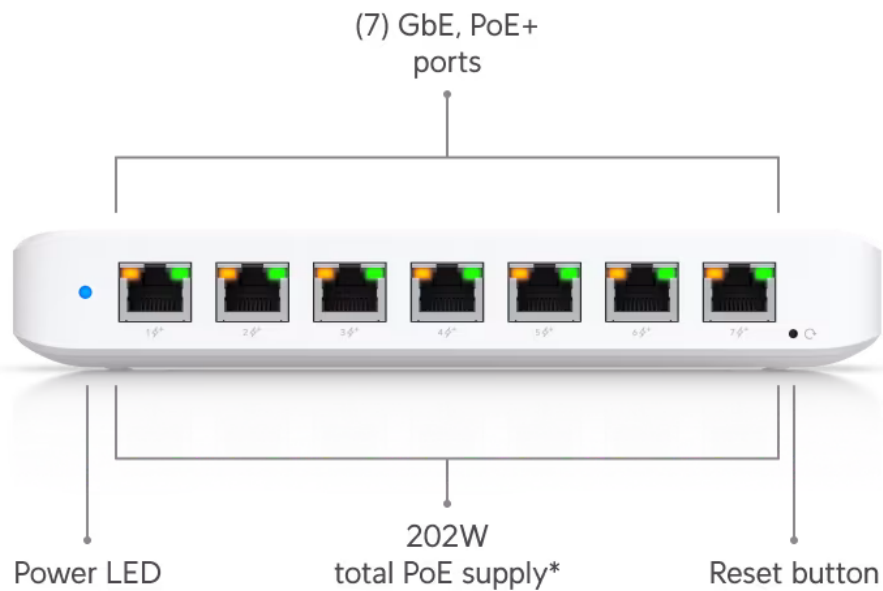

* With the included AC power adapter.