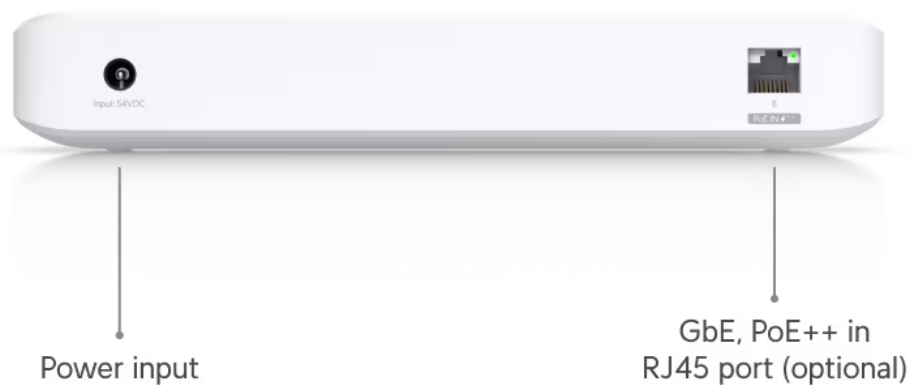

* With the included AC power adapter.