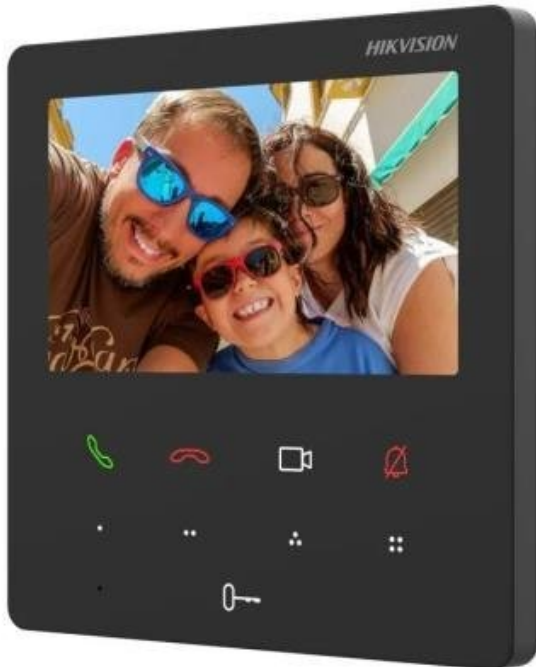

HIKVISION DS-KH6110-WE1

Cena celkem:	4 386 Kč
	(bez DPH: 3 625 Kč)
Běžná cena:	4 825 Kč
Ušetříte:	439 Kč
Kód zboží:	IPKHIK1011
Part No.:	DS-KH6110-WE1
Záruka:	36 měs.
Stav:	Nové zboží

Popis

Hikvision DS-KH6110-WE1

Vnitřní stanice s **4,3" dotykovou obrazovkou** a podporou **PoE** napájení. Poskytuje flexibilní a pohodlné funkce **interkomu**, se snadným ovládáním pomocí dotykového displeje a **9 dotykových tlačítek**. Uživatelé si navíc mohou pohodlně přizpůsobit funkce 4 tlačítek podle svých požadavků. Pracuje na operačním systému **Linux**.

Stanici je možné instalovat do stojanu DS-KABH6350-T (není součástí balení), nebo ji namontovat na zeď.

- Snadné a rychlé nastavení díky přívětivému uživatelskému designu
- 4,3" barevný dotykový displej s rozlišením 480 × 272
- 9 dotykových tlačítek (4 tlačítka jsou uživatelsky nastavitelná)
- Standardní PoE napájení bez přídavného napájecího adaptéru
- Vestavěný mikrofon a reproduktor pro obousměrnou komunikaci
- Pohodlné ovládání pomocí mobilní aplikace Hik-Connect
- Komunikační protokoly TCP/IP, SIP, RTSP
- Bezdrátové připojení Wi-Fi

ZÁKLADNÍ SPECIFIKACE

Displej: 4,3" dotykový, rozlišení 480 × 272, barevný TFT

Paměť: 128 MB RAM, 16 MB ROM

Síť: Wi-Fi 802.11b/g/n, 1× RJ-45 Ethernet 100 Mbps

Porty a rozhraní: 1× RJ-45

Napájení: DC 12 V nebo 802.3af PoE