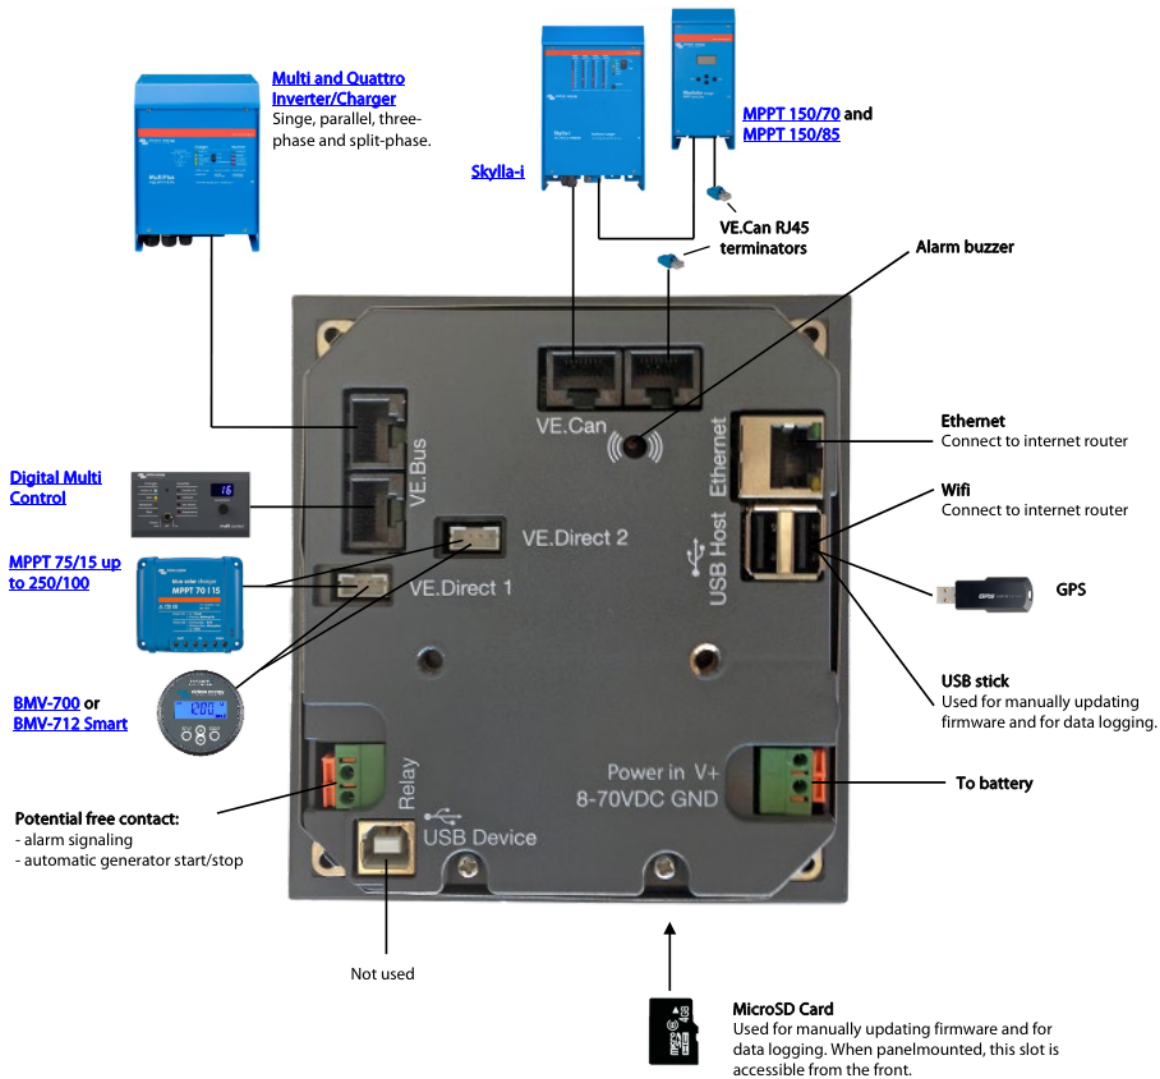

## VICTRON COLOR CONTROL GX

Cena celkem:	<b>7 319 Kč</b>
	<b>(bez DPH: 6 049 Kč)</b>
Běžná cena:	<b>8 051 Kč</b>
Ušetříte:	<b>732 Kč</b>
Kód zboží:	BATGWL0178
Part No.:	BPP010300100R
Záruka:	60 měs.
Stav:	Nové zboží

### Victron Color Control GX

Barevný kontrolní panel pro **komplexní správu, řízení systému a vzdálený monitoring**. Panel poslední generace s **intuitivním ovládáním, přehledným sledováním vašeho systému a nově i českým menu**. Možnost zapojení měničů Victron Energy řady Phoenix, měničů/nabíječek řady MultiPlus a Quattro, solárních regulátorů Blue Solar MPPT, sledovačů stavu baterií řady BMV, nabíječek baterií řady Skylla-i, digitálních multifunkčních panelů **200/200A i 200/200A GX atd.** Připojení k internetu přes **ethernetový kabel**. Aktualizace firmwaru je možné provádět automaticky, pokud bude zařízení napojeno na internet, nebo manuálně pomocí microSD karty (není součástí zařízení).

## Intuitivní přehled systému - vše, co potřebujete vědět

Jedním dotykem vám Color Control GX poskytuje okamžitý přehled o vašem systému: stavu nabití baterie; současné spotřebě energie; sklizni energie z PV; napájení ze sítě/generátoru.

#### **Obsah balení:**

- 1x vlastní panel
  - 1x kovový držák pro upevnění panelu + přípevňovací materiál
  - 2x koncový konektor datového UTP kabelu RJ-45
  - 1x napájecí kabel s řadovou pojistkou a oky svorek M8 pro připojení k baterii nebo stejnosměrné sběrnici
- 