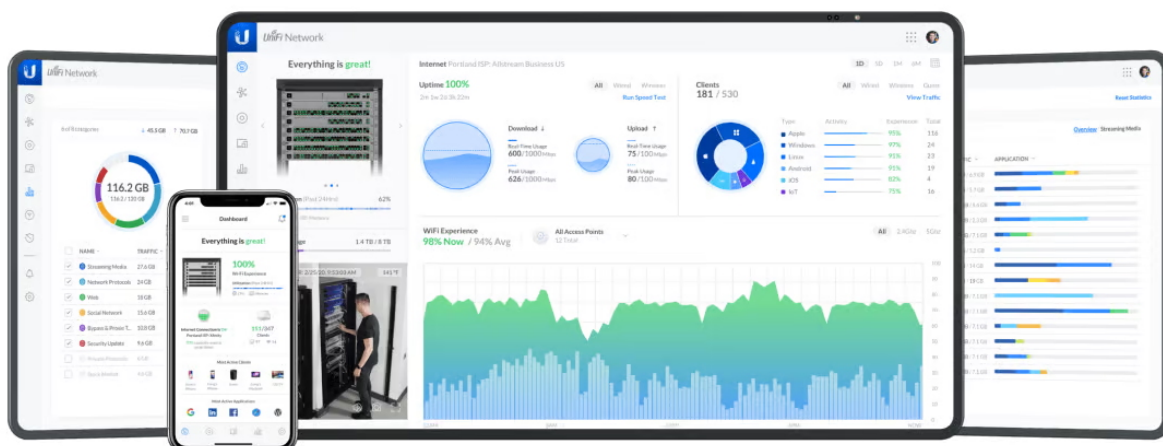

### Ubiquiti UniFi U7 Pro

Jednotka Ubiquiti UniFi U7 Pro je **Wi-Fi 7 AP** s podporou frekvenčních pásem **2,4, 5 a 6 GHz** a přenosovou rychlostí až **5765 Mbps pro 6 GHz, 2882 Mbps pro 5 GHz a 688 Mbps pro 2,4 GHz**. Model U7 Pro je navržen speciálně pro profesionální a podnikové nasazení a je ideální pro aplikace vyžadující bezchybné služby Wi-Fi v náročných rozsáhlých prostředích. Podporuje **PoE+** napájení.

Váš prohlížeč nepodporuje video HTML5.

**UniFi U7 Pro** je designově povedené vnitřní hotspotové řešení využívající standard 802.11a/b/g/n/ac/ax/be. Je vybaveno anténním systémem **MIMO 2x2** v podobě integrovaných **antén se ziskem 4 dBi/ 6 dBi/ 5,8 dBi** (2,4 GHz/ 5 GHz/ 6 GHz).

- Wi-Fi 7 s podporou 6 GHz
- 6 datových proudů
- Pokrytí 140 m<sup>2</sup>
- WPA3 šifrování
- Více než 300 připojených zařízení
- Napájení pomocí PoE+ (802.3at)
- Provozní teplota -30 až +60 °C
- Uplink 2,5 GbE

Správa pomocí **aplikace UniFi Network**: verze 8.0.7 a novější

Váš prohlížeč nepodporuje video HTML5.

Konfiguraci a správu UniFi zařízení umožňuje aplikace UniFi Network, která je předinstalovaná na [UniFi OS konzolích](#) (UniFi Dream Machine, Dream Router, Dream Wall, Express, Cloud Gateway Ultra atd.). Alternativou je volně dostupný software UniFi Network Server, určený pro instalaci na vlastní počítač nebo server (Windows, MacOS, Linux). Software UniFi Network Server je neustále vylepšován, a proto doporučujeme vždy používat aktuální verzi, kterou stahujete na stránkách Ubiquiti v sekci [Download](#). Více informací o tomto produktu se dozvíte také na [školení Ubiquiti](#).