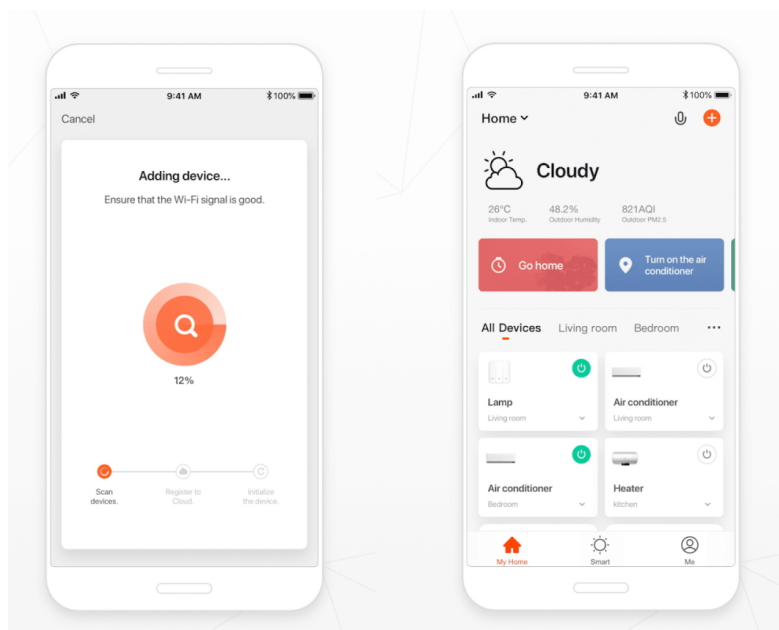

IMMAX NEO LITE SMART VENKOVNÍ ZÁSUVKA TYP F

Cena celkem:

441 Kč**(bez DPH: 364 Kč)**

Běžná cena:

485 Kč

Ušetříte:

44 Kč

Kód zboží:

Chytrá **venkovní Wi-Fi** zásuvka je navržena k **ovládání elektrických spotřebičů** odkudkoliv přes internet. Můžete tak automatizovat zapínání spotřebičů či sledovat **spotřebu energie**. Zásuvku lze kontrolovat, monitorovat a ovládat na dálku skrze bezplatnou aplikaci **IMMAX NEO PRO**, která je kompatibilní se systémy **TUYA**, Lidl a podporuje hlasové ovládání pomocí Google Assistant, Amazon Alexa a Apple Siri.