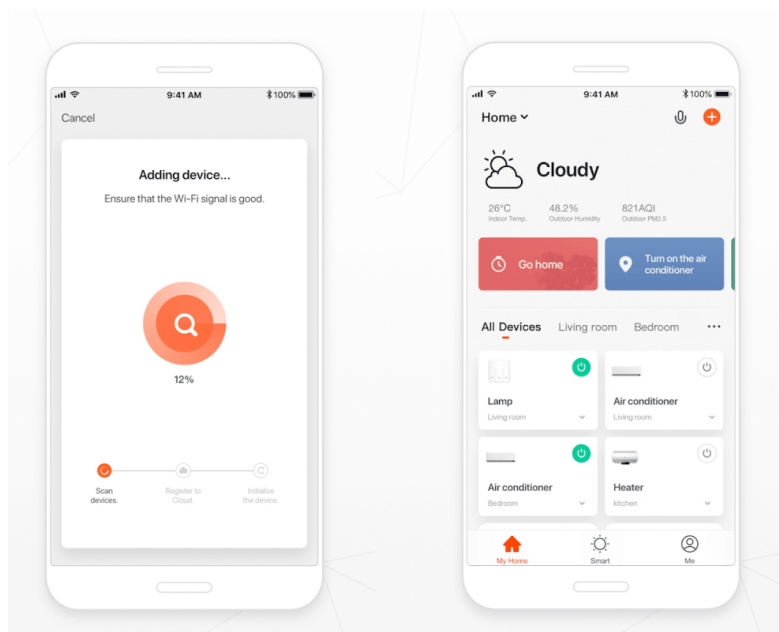

Popis

IMMAX NEO LITE SMART vnitřní zásuvka v3 typ E

Chytrá Wi-Fi zásuvka je navržena k **ovládání elektrických spotřebičů** odkudkoliv přes internet. Můžete tak automatizovat zapínání spotřebičů či sledovat **spotřebu energie**. Zásuvku lze ovládat skrze bezplatnou aplikaci **IMMAX NEO PRO**, která je kompatibilní se systémy **TUYA** a **LIDL** a podporuje hlasové ovládání pomocí Google Assistant, Amazon Alexa a Apple Siri.