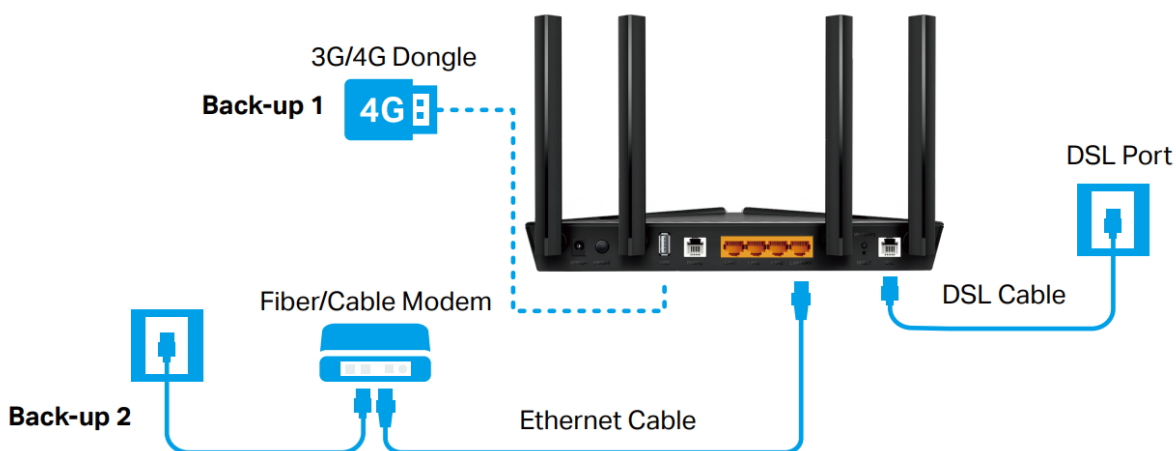

Rychlost **574 Mb/s v pásmu 2,4 GHz** plně postačuje pro každodenní surfování na internetu a posílání e-mailů, zatímco **1201 Mb/s v pásmu 5 GHz** již zajistí, že streamování filmů v HD rozlišení a hraní online her bude bez zadržování. Díky nejnovější technologii **VDSL2** dokáže router Archer VX1800v nabídnout ohromující rychlost přenosu dat přes širokopásmové připojení VDSL až **350 Mb/s**. Díky technologiím **OFDMA a MU-MIMO** umožňuje přenos odchozích i příchozích dat na několika zařízeních současně, dosahuje až 4× větší kapacity, výrazně zvyšuje přenosovou efektivitu zařízení a propustnost celé sítě. Do jeho gigabitového portu LAN/WAN lze připojit kabelový nebo optický modem a do portu **USB 2.0** například 3G/4G hardwarový klíč pro hlavní nebo záložní připojení k internetu.

- **Super VDSL** - Nejnovější technologie Super VDSL (profil 35b VDSL2) přináší rychlosti internetu až 350 Mb/s, zatímco technologie G.vector a RNC zajišťují lepší stabilitu při přenosu dat.
- **Rychlá Wi-Fi** - Zažijte vynikající bezdrátové dvoupásmové připojení Wi-Fi 1201 Mb/s (5 GHz) + 574 Mb/s (2,4 GHz).
- **Lepší dosah** - Čtyři všesměrové antény s vysokým ziskem a technologií Beamforming poskytují stabilní bezdrátové připojení a optimální pokrytí.
- **Univerzální možnosti připojení** - Plná kompatibilita se standardy VDSL2, podporuje připojení optického a kabelového internetu přes ethernetový port a také internetové služby 3G/4G přes port USB.
- **Podpora VoIP** - Podporuje více účtů VoIP a různé funkce volání, které překonávají tradiční pevné linky.
- **2x2 MU-MIMO** - Umožňuje současně přenášet data do několika zařízení s až čtyřikrát vyšším výkonem.
- **Gigabitové porty** - Využijte všech výhod širokopásmových rychlostí až do 1 Gb/s.
- **Aplikace Tether** - Snadný přístup a správa vaší sítě včetně vzdáleného ovládání a automatických aktualizací pomocí jakéhokoli mobilního zařízení iOS nebo Android.