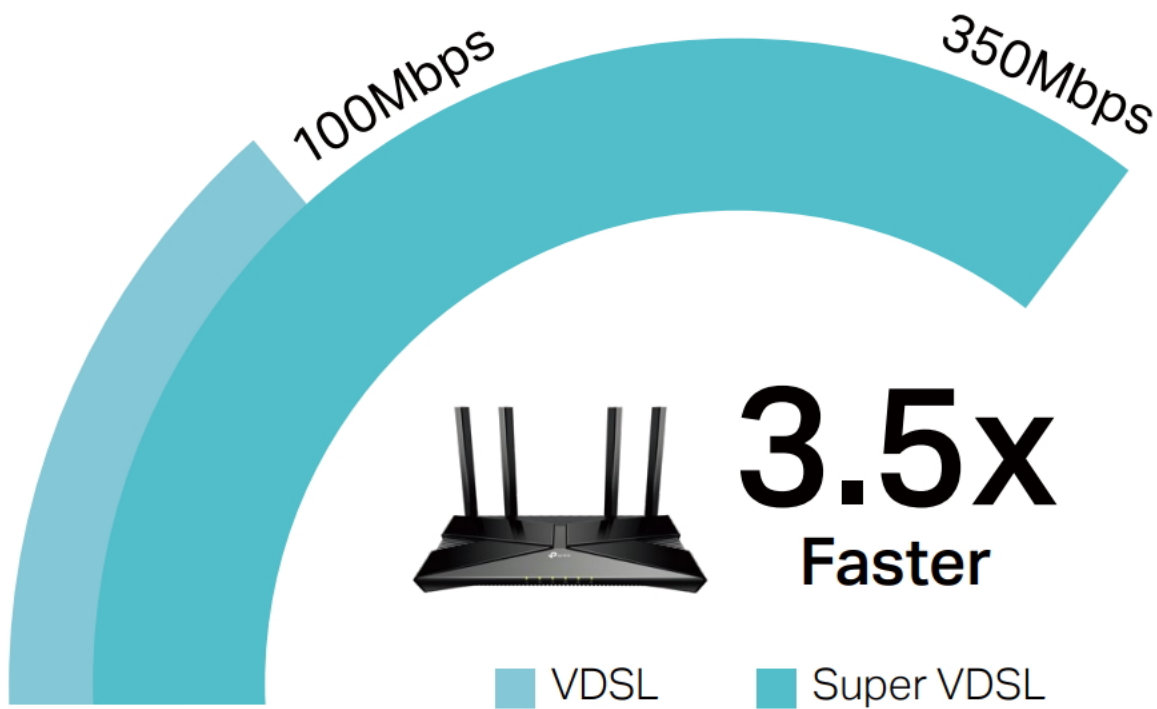

### TP-Link Archer VX1800v

Archer VX1800v je výkonný **DSL modem + bezdrátový router** a naplno využívá svých Wi-Fi možností - nabízí přenos Wi-Fi 6 signálu ve dvou pásmech s celkovou rychlostí až 1800 Mb/s.

Rychlost **574 Mb/s v pásmu 2,4 GHz** plně postačuje pro každodenní surfování na internetu a posílání e-mailů, zatímco **1201 Mb/s v pásmu 5 GHz** již zajistí, že streamování filmů v HD rozlišení a hraní online her bude bez zadržování. Díky nejnovější technologii **VDSL2** dokáže router Archer VX1800v nabídnout ohromující rychlost přenosu dat přes širokopásmové připojení VDSL až **350 Mb/s**. Díky technologiím **OFDMA a MU-MIMO** umožňuje přenos odchozích i příchozích dat na několika zařízeních současně, dosahuje až 4× větší kapacity, výrazně zvyšuje přenosovou efektivitu zařízení a propustnost celé sítě. Do jeho gigabitového portu LAN/WAN lze připojit kabelový nebo optický modem a do portu **USB 2.0** například 3G/4G hardwarový klíč pro hlavní nebo záložní připojení k internetu.