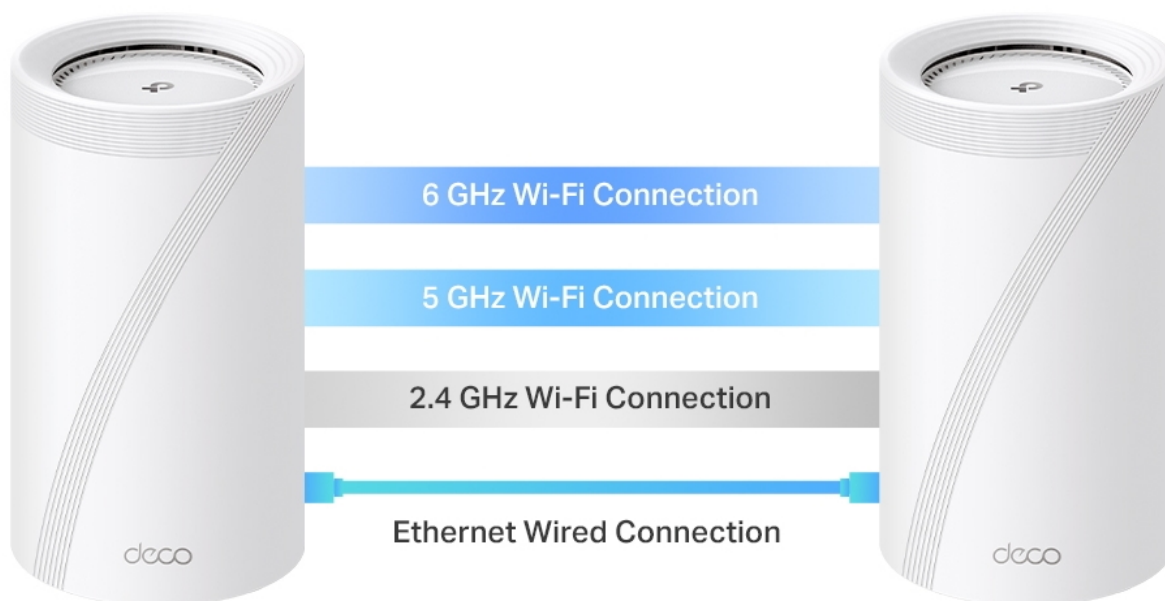

Podpora VPN klientů a serverů

Umožňuje zařízením v domácí síti přistupovat ke vzdáleným serverům VPN, aniž by bylo nutné instalovat software VPN na každé zařízení. Můžete vytvářet různé typy připojení VPN, včetně OpenVPN, PPTP, L2TP/IPSec VPN.