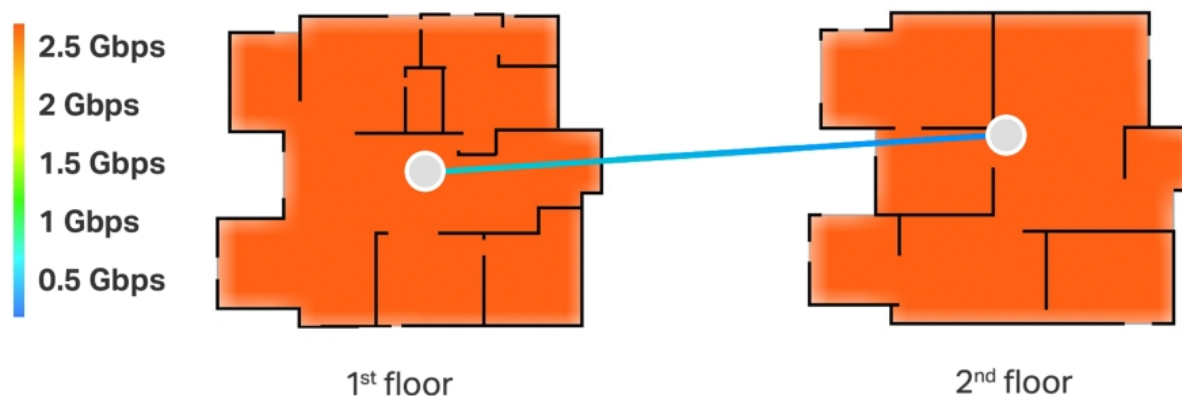

pohybovat okolo 2 Gb/s.

2.5 Gbps Wired Backhaul

4,600 sq. ft. | 2 Floors | 5 Bedrooms

Tested with 2×2 MLO-compatible clients

Rychlé 2,5 Gb/s kabelové připojení a USB 3.0

Čtyři porty s rychlostí 2,5 Gb/s přenášejí domácí internetové připojení na vyšší úroveň, přičemž kabelové připojení dosahuje až 2,5krát vyšších rychlostí než standardní gigabitový ethernetový port. Díky dalšímu portu USB 3.0 je zařízení Deco BE65 ideálním řešením pro budoucí rozšíření vaší domácí sítě.