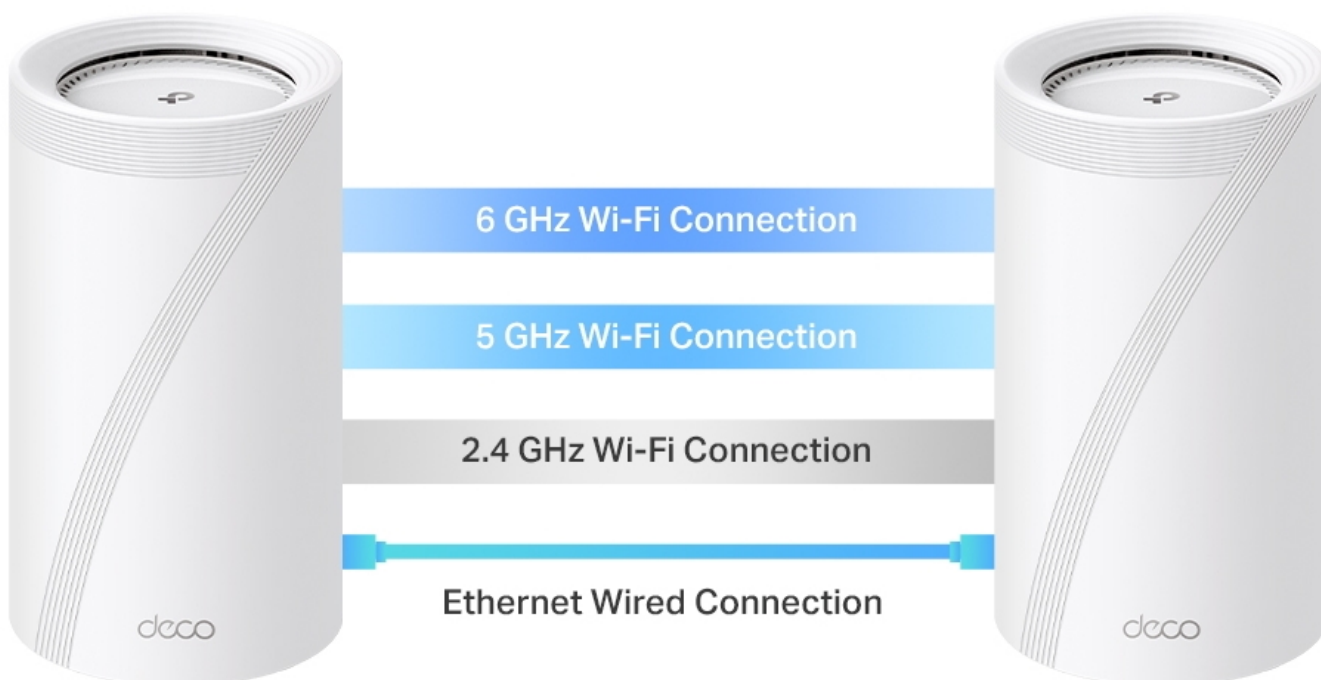

3pásmový systém BE19000 Mesh Wi-Fi 7

Deco BE85 využívá systém více jednotek k dosažení bezproblémového celoplošného Wi-Fi pokrytí - **eliminuje slabé oblasti signálu** jednou provždy! Pro pokrytí menších oblastí může jednotka fungovat i samostatně. Díky technologii **Deco Mesh** spolupracují jednotky na vytvoření jednotné sítě s jediným názvem sítě.

Systém jednotek Deco BE85 poskytuje rychlé a stabilní spojení rychlostí **až 19 000 Mb/s** s podporou standardu **802.11be (Wi-Fi 7)** a je tak ideální pro pokrytí celé domácnosti bezdrátovým signálem (součástí balení je pouze 1 jednotka). Mezi další výhody patří také **kompatibilita s hlasovým ovládáním Amazon Alexa a systémem Google Home**.

Vynikající výkon kabelového připojení

Deco BE85 je vybaven dvěma 10G porty WAN/LAN - jedním portem RJ-45 a kombinovaným portem RJ-45/SFP+. Poskytuje tak flexibilní podporu pro optické i metalické připojení. Další porty 2,5 Gb/s a port USB 3.0 z něj činí ideální řešení pro zajištění vaší domácí sítě do budoucna.

Deco BE85 dokáže připojit bezdrátovou a kabelovou páteřní síť s každou jednotkou současně. A co víc, díky nejnovější technologii Wi-Fi 7 MLO se zvyšuje rychlost kombinované agregace bezdrátového a kabelového backhulu systému. Tím se výrazně zlepšuje celková propustnost a snižuje latence.