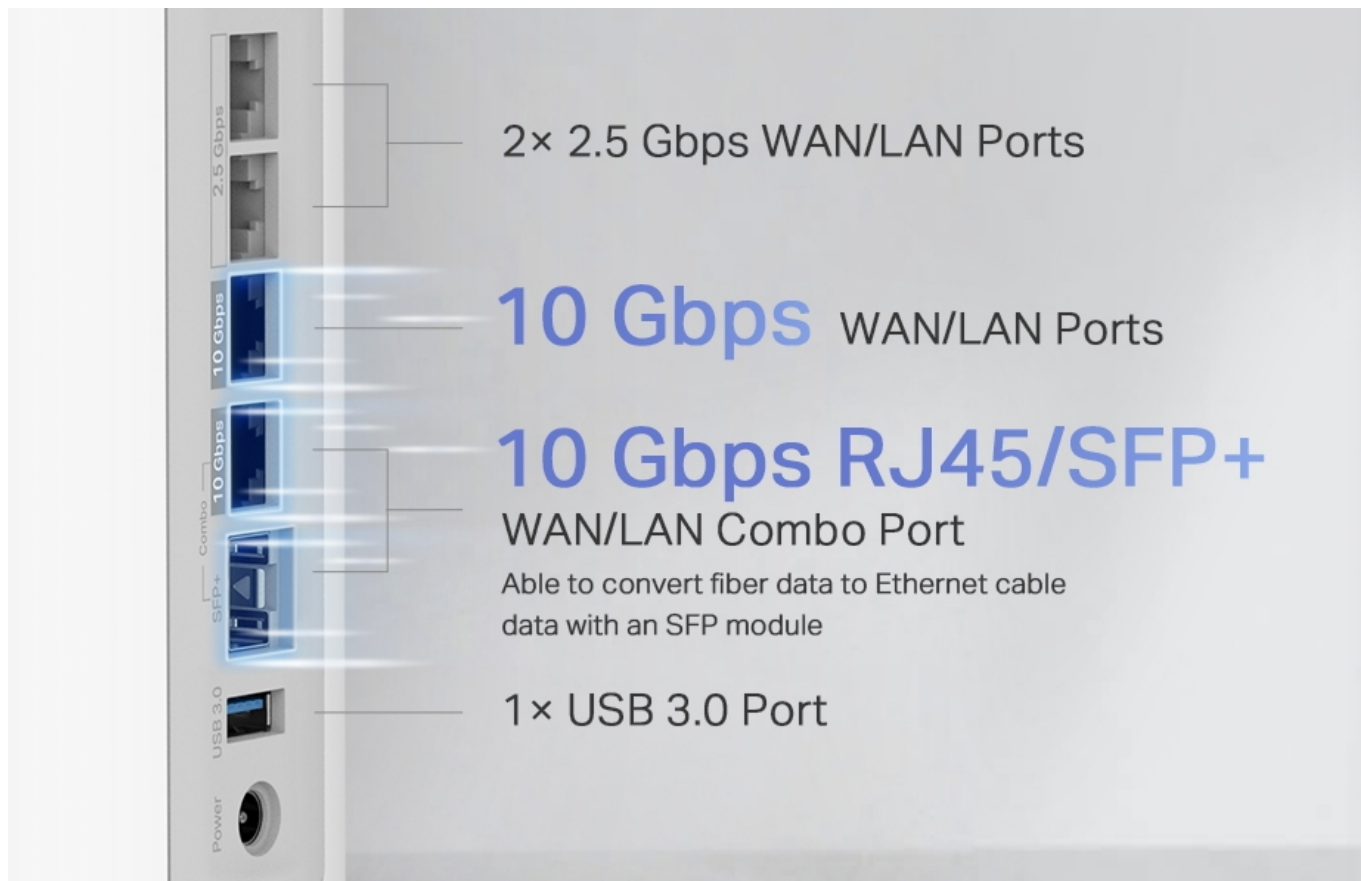

Systém jednotek Deco BE85 poskytuje rychlé a stabilní spojení rychlostí **až 19 000 Mb/s** s podporou standardu **802.11be (Wi-Fi 7)** a je tak ideální pro pokrytí celé domácnosti bezdrátovým signálem (součástí balení je pouze 1 jednotka). Mezi další výhody patří také **kompatibilita s hlasovým ovládáním Amazon Alexa a systémem Google Home**.

Multi-Link Operation

4K-QAM

- **Třípásmová Wi-Fi 19 Gb/s** - 12 streamů a přenosová rychlost 11 520 Mb/s (6 GHz) + 5760 Mb/s (5 GHz) + 1376 Mb/s (2,4 GHz) pro více než 200 připojených zařízení.
- **Multigigabitová síť** - 2x 10 Gbps WAN/LAN porty + 2x 2,5 Gbps porty zajišťují maximální flexibilitu a zvýšenou propustnost.
- **Multi-Link Operation (MLO)** - Současně posíláte a přijímáte data v různých pásmech a kanálech pro zvýšení propustnosti, snížení latence a zvýšení spolehlivosti.
- **320MHz kanály** - Zdvojnásobte šířku pásma pro mnohem více současných přenosů při nejvyšší možné rychlosti.
- **Systém Mesh s umělou inteligencí (AI)** - Sjednoťte domácí síť pod jedním názvem a heslem a současně získáte to nejlepší připojení při pohybu mezi jednotlivými místnostmi po domě.
- **TP-Link HomeShield** - Chrání vaši domácí síť díky vyspělým funkcím na ochranu sítě a zařízení IoT.
- **Nastavení snadné jako nikdy dříve** - Aplikace Deco vás provede nastavením krok za krokem.
- **Univerzální kompatibilita** - Zpětná kompatibilita se všemi generacemi Wi-Fi připojení a podpora všech poskytovatelů internetového připojení (ISP) a modemů.

Vynikající výkon kabelového připojení

Deco BE85 je vybaven dvěma 10G porty WAN/LAN - jedním portem RJ-45 a kombinovaným portem RJ-45/SFP+. Poskytuje tak flexibilní podporu pro optické i metalické připojení. Další porty 2,5 Gb/s a port USB 3.0 z něj činí ideální řešení pro zajištění vaší domácí sítě do budoucna.