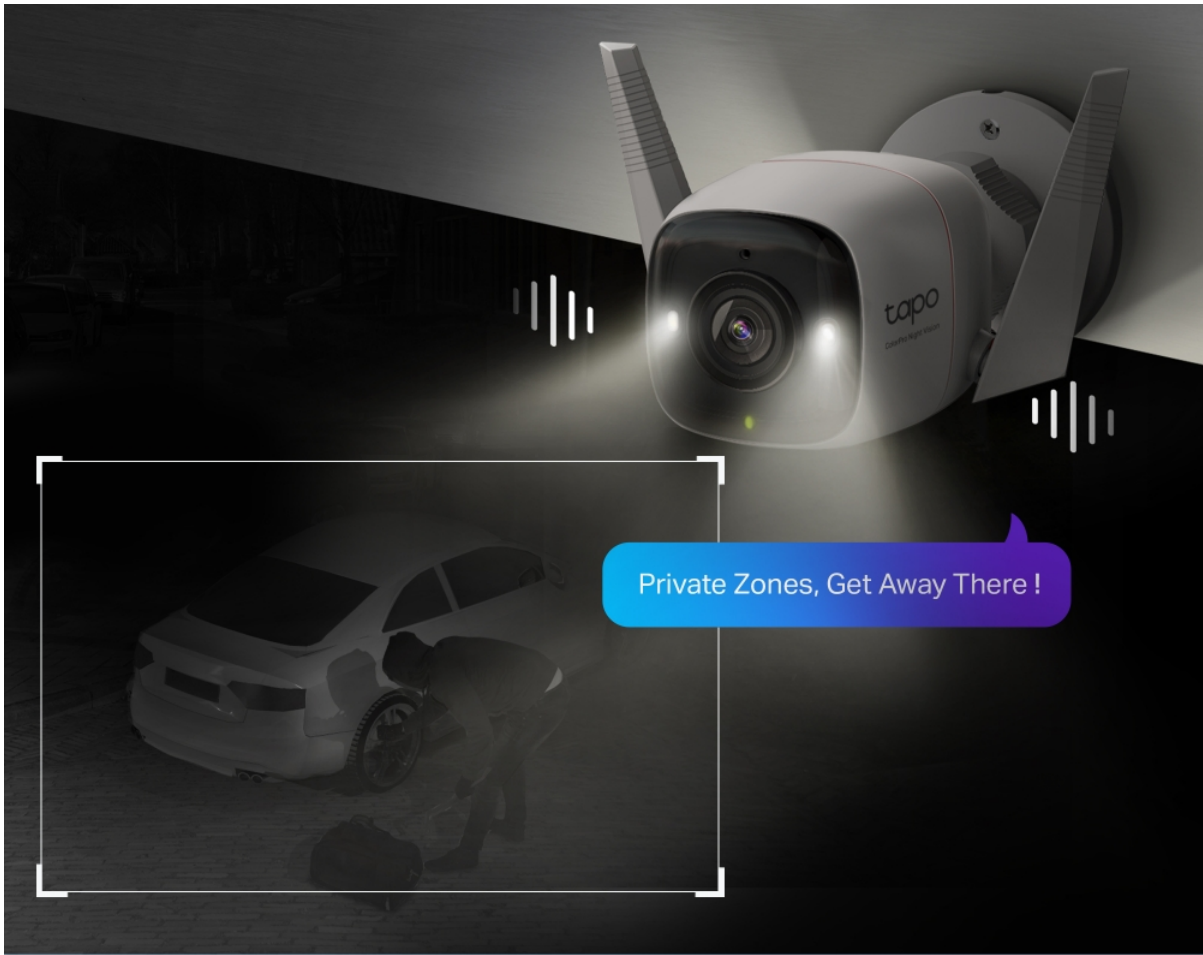

**Popis****TP-Link Tapo C325WB**

**Voděodolná bezpečnostní kamera**, která dokáže natáčet jasné a ostré 2K Quad HD video v rozlišení **4 Mpx (2688 × 1520) při 20 fps**. Díky zabudovanému nočnímu vidění **ColorPro** je možné kameru využívat nepřetržitě ve dne i v noci. Kamera disponuje obousměrnou hlasovou komunikací a díky **aplikaci Tapo** lze sledovat dění v okolí **24 hodin denně 7 dní v týdnu** odkudkoli skrze váš smartphone či zařízení podporující hlasové asistenty **Amazon Alexa nebo Google Assistant**. Aplikace automaticky odesílá **upozornění při detekci pohybu či zvuku**.

### Mechanické vlastnosti a prostředí:

**Napájení:** DC 9 V (0,6 A)

**Pracovní teplota:** -20 až +45 °C

**Stupeň krytí:** IP66

**Rozměry:** 148,7 × 137,9 × 90,4 mm

---

Color Night Vision with Spotlights

Tapo C325WB ColorPro Night Vision