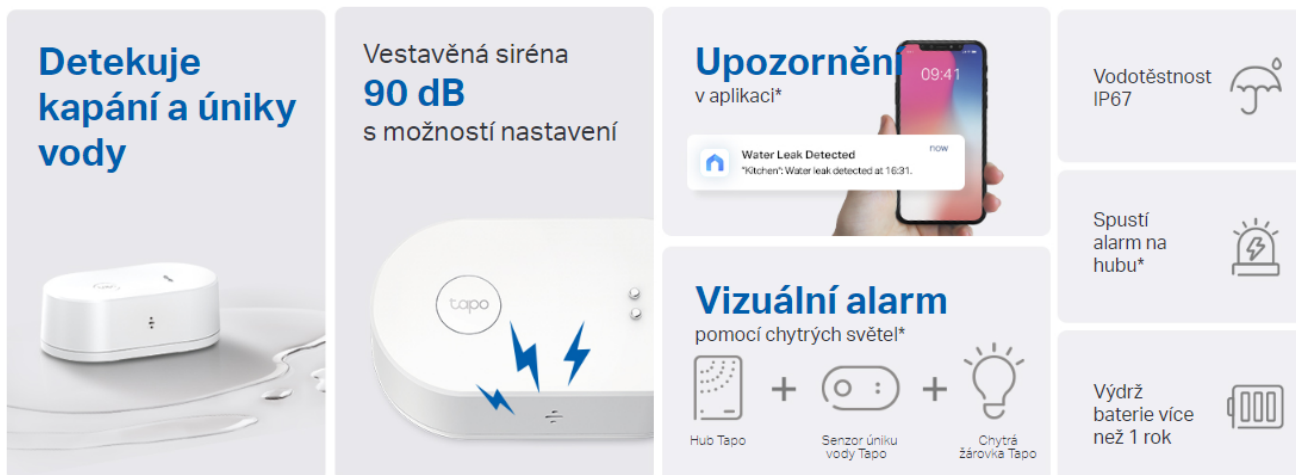

TP-LINK TAPO T300

Cena celkem:	460 Kč (bez DPH: 380 Kč)
Běžná cena:	506 Kč
Ušetříte:	46 Kč
Kód zboží:	TIPTPL0037
Part No.:	Tapo T300
Záruka:	24 měs.
Stav:	Nové zboží

Popis

TP-Link Tapo T300

Chytrý snímač úniku vody (záplavové čidlo).

- **Alarm kapání a úniku** - Reaguje na kapky a úniky pomocí 6 detekčních sond na horní i spodní straně.
- **Alarm až 90 dB** - Nechte se upozornit 90 dB sirénou a ztlumte alarm jediným dotykem.
- **Vodotěsnost IP67** - Vodotěsnost IP67 chrání před vlhkým a prašným prostředím.
- **Okamžité oznámení v aplikaci** - Získejte okamžitá upozornění prostřednictvím aplikace Tapo, když dojde odkudkoli k úniku.
- **Flexibilní umístění** - Bezdrátové, určené k umístění všude tam, kde může dojít k úniku nebo zaplavení, například pod umyvadly, v blízkosti pračky, vany apod.
- **Viditelný alarm pomocí světla Tapo** - Získejte vizuální upozornění z chytré žárovky, než dojde ke katastrofě.
- **Je vyžadován Hub** - Hub spustí poplach, když je detekován únik. Spravujte až 64 senzorů pomocí jednoho Hubu.

Nepřetržitá upozornění

Chytrý senzor úniku vody Tapo je vybaven 6 vysoce citlivými sondami na horní a spodní straně, aby mohl detekovat úniky vody i zaplavení a okamžitě vás upozornit alarmem o hlasitosti 90 dB. Může také spustit alarm hubu a rozšířit tak zvukové upozornění na větší vzdálenost. Nyní máte možnost okamžitě zasáhnout a předejít vzniku větších škod způsobených vodou.

Umístěte snímač úniku vody na místa, kde může dojít k úniku nebo zaplavení, například v koupelnách, kuchyních, prádelnách a dalších prostor. Pojmenujte senzory a snadno je všechny spravujte v aplikaci Tapo.