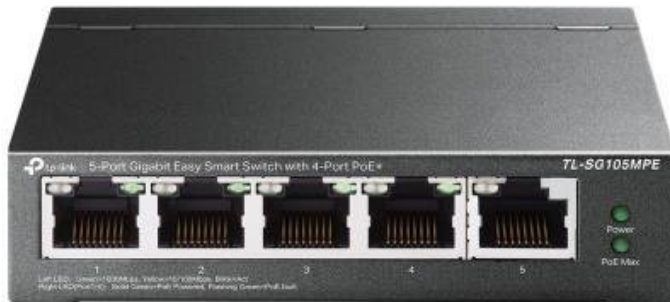

## TP-LINK TL-SG105MPE

Cena celkem:	<b>2 620 Kč</b> <b>(bez DPH: 2 165 Kč)</b>
Běžná cena:	<b>2 882 Kč</b>
Ušetříte:	<b>262 Kč</b>
Kód zboží:	NAPTPL1135
Part No.:	TL-SG105MPE
Záruka:	24 měs.
Stav:	Nové zboží

### TP-Link TL-SG105MPE

#### 5portový gigabitový Easy Smart switch s 4 porty PoE+

Switch nabízející **5 GbE RJ-45 portů**, z nichž 4 podporují **PoE+ (802.3af/at)** s celkovým napájecím výkonem **až 120 W**. Snadné použití přes **web management nebo pomocí Easy Smart Configuration Utility**. Přepínací kapacita dosahuje až **10 Gbps** a rychlost směrování až **7,44 Mpps**.

- 5 gigabitových portů RJ-45.
- 4 porty PoE+ přenáší data i napájení přes jediný kabel a disponují celkovým výkonem až 120 W.
- Switch vyhovuje standardu IEEE 802.3af/at PoE+ a podporuje napájení PoE s výkonem až 30 W na každém portu PoE.
- Poskytuje monitorování sítě, řízení provozu podle priorit, funkce VLAN a automatické obnovení PoE.
- Jednoduché nastavení sítě a připojení Plug-and-Play.
- Webové uživatelské rozhraní a konfigurační nástroj Easy Smart zjednodušují nastavení.
- Konstrukce bez ventilátoru snižuje spotřebu energie a zajišťuje tichý provoz v místě instalace.