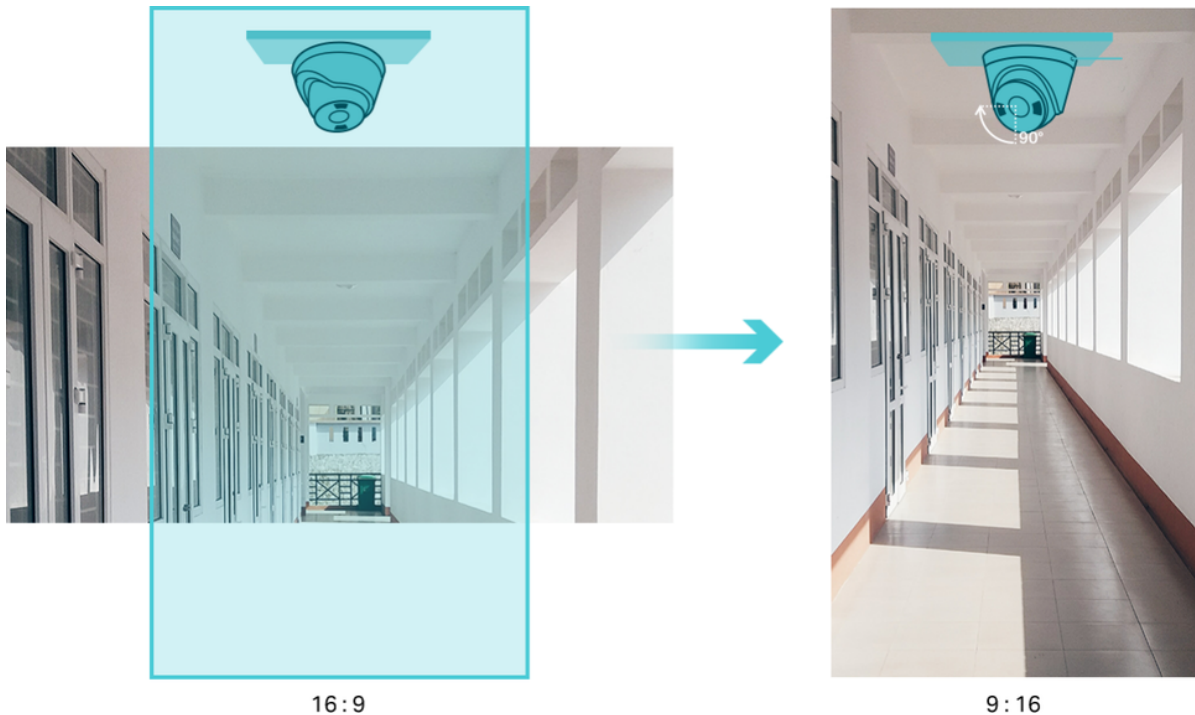

### Koridor režim

Převeďte živé zobrazení a objektiv současně o 90° ve směru hodinových ručiček. Tím se poměr stran obrazu změní z 16 : 9 na 9 : 16, což umožní lepší a přirozenější sledování dlouhých a úzkých oblastí, jako jsou například chodby.