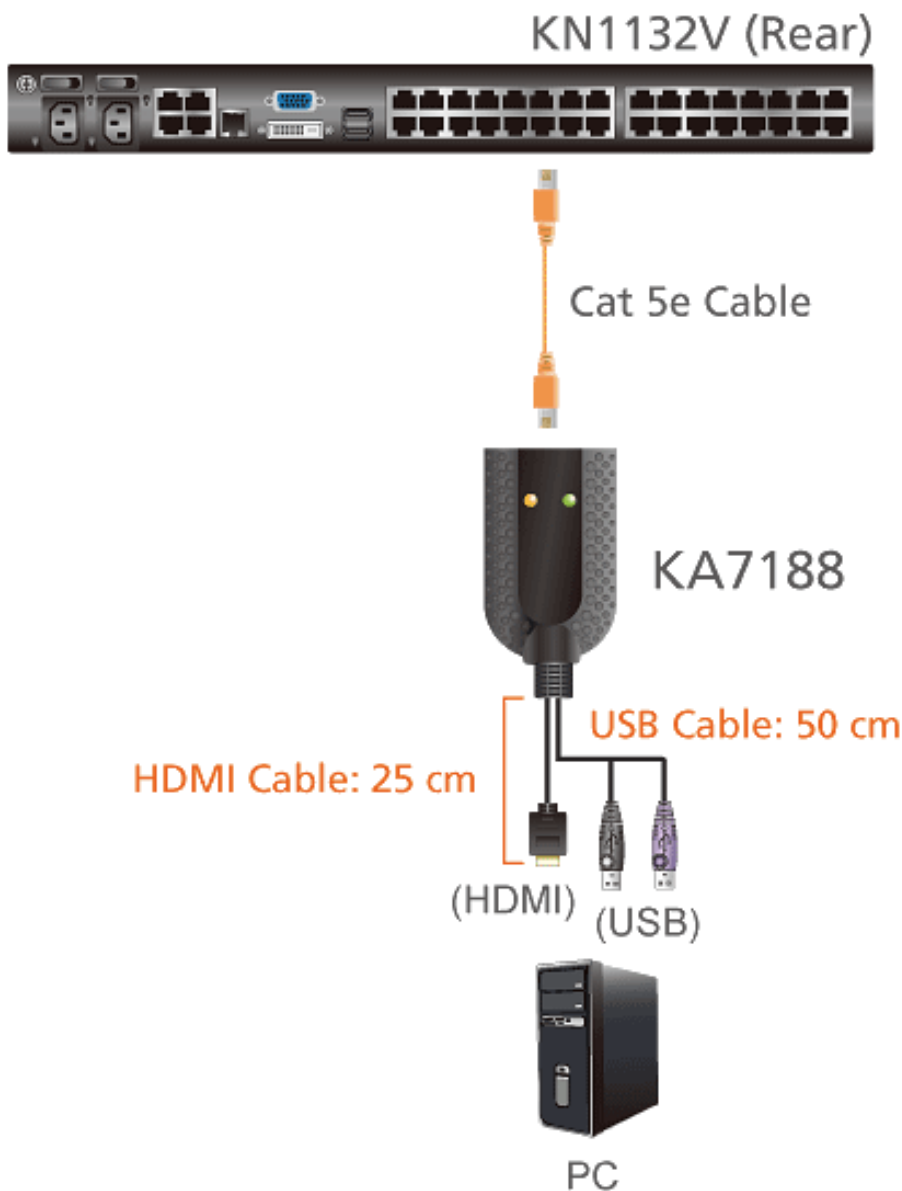

ATEN KA7188-AX

Cena celkem:	5 368 Kč (bez DPH: 4 437 Kč)
Běžná cena:	5 905 Kč
Ušetříte:	537 Kč
Kód zboží:	ACZ6323
Part No.:	KA7188-AX
Záruka:	6 měs. IČO / 24 měs. EU
Stav:	Nové zboží

Popis

ATEN KA7188-AX

Adaptér KA7188 připojuje **KVM switch** k počítači prostřednictvím **HDMI** a **USB**. Podporuje funkci **Audio De-Embedder**, která je schopna ze signálu HDMI extrahovat zvuk. Podporuje také přenos obrazu v rozlišení až 1920 × 1200 obrazových bodů a poskytuje dva konektory USB pro připojení cílového počítače pro klávesnici/myš nebo funkce Smart Card/CAC čtečky.

ZÁKLADNÍ SPECIFIKACE

Konektor 1: 1× RJ-45 (F)

Konektor 2: 2× USB (M), 1× HDMI (M)

Délka kabelů:

HDMI: 25 cm

2× USB: 50 cm

Rozměry: 91 × 56 × 21,4 mm

Kompatibilita: