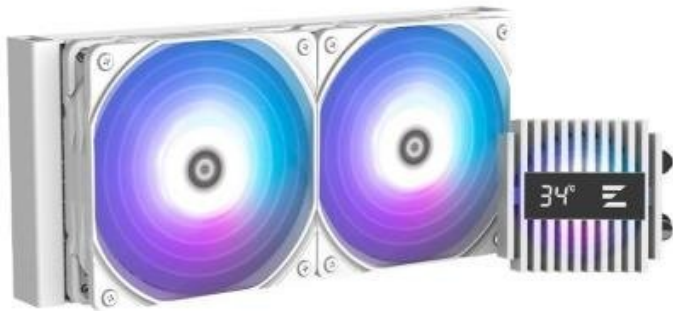

ZALMAN ALPHA2 A24 BÍLÝ

Cena celkem:	2 401 Kč
	(bez DPH: 1 984 Kč)
Běžná cena:	2 641 Kč
Ušetříte:	240 Kč
Kód zboží:	CHLZAL00272
Part No.:	ALPHA2 A24 White
Záruka:	24 měs.
Stav:	Nové zboží

Popis

ZALMAN ALPHA2 A24 bílý

Vodní chladič určený pro chlazení široké škály procesorů. Vyznačuje se vysokou kvalitou, výkonem a spolehlivostí. Disponuje **dvěma 120 mm** velkými ventilátory s **ARGB podsvícením**. Odolné opletené hadice zaručují díky dostatečně širokému průměru **plynulý průtok** chladicí kapaliny. Chladič je dodáván se speciální **tepl vodivou pastou ZM-STC10** pro maximální odvod generovaného tepla.

ZÁKLADNÍ SPECIFIKACE

Určení chladiče: pro CPU

Typ chladiče: vodní

Podporované sockety:

Intel: LGA 1150, 1151, 1155, 1156, 1200, 1700

AMD: AM5, AM4

Velikost ventilátoru: 2× 120 mm

Rychlost ventilátoru: 600–2000 ot./min

Hlučnost: max. 29,7 dBA

Rozměry: 277 × 120 × 27 mm

Rozměry chladicího bloku: 73 × 73 × 57,3 mm

Barva: bílá