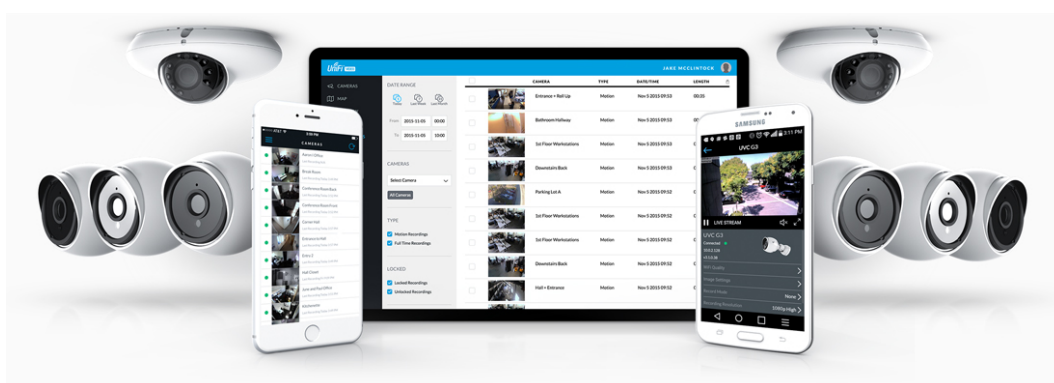

Kamera **UniFi G5 Dome Ultra** poskytuje čistý a ostrý obraz v **rozlišení 2688 × 1512 při 30 fps** s možností nočního vidění.

Kamera podporuje **PoE napájení (37-57 V DC)**. Balení neobsahuje PoE injektor.

- 4 Mpx CMOS senzor (1/2.4") & rozlišení 2688 × 1512 při 30 fps (16 : 9)
- Úhel záběru: 102,4° horizontálně, 54,9° vertikálně, 120,6° diagonálně
- Vestavěné IR LED diody a automatický IR cut filtr pro lepší noční vidění
- Odolnost IK06 (antivandal)
- ARM Dual-Core Cortex-A7 procesor/čip
- Podpora PoE 37-57 V DC (injektor není součástí balení)

Kamera je součástí produktové řady **UniFi Protect**, kde je největší předností centralizovaná správa všech zařízení v jediném softwaru. Software UniFi Protect je předinstalovaný na serveru **UniFi Protect NVR** (IPZUBT1003) pro Full HD záznam až 50 kamer, **UniFi Cloud Key Gen2 Plus** (NAOUBT1019) pro záznam až 15 kamer nebo **UniFi Dream Machine PRO** (NAAUBT1121) pro záznam až 32 kamer.

Výhoda serverů je, že spolupracují s aplikacemi pro mobilní zařízení, díky tomu můžete mít váš kamerový systém neustále pod dohledem.

[Aplikace UniFi Protect pro mobilní zařízení s Androidem](#)

[Aplikace UniFi Protect pro mobilní zařízení s iOS](#)