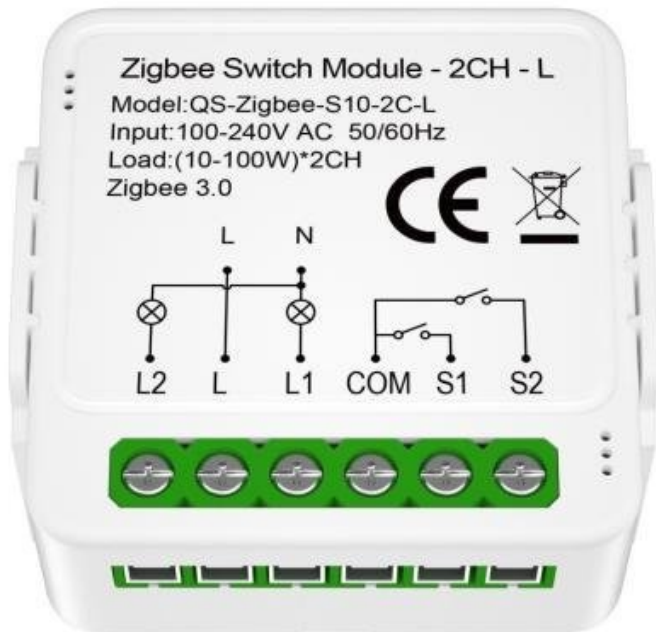

IMMAX NEO SMART KONTROLER (L) V8

Cena celkem:

495 Kč

(bez DPH: 409 Kč)

Běžná cena:

545 Kč

Ušetříte:

50 Kč

Kód zboží:

ELIIMM1025

Part No.:

07572L

Stav:

Nové zboží

Popis

IMMAX NEO Smart kontroler (L) V8

Speciální ovladač pro **ovládání světelných zdrojů** systému IMMAX NEO komunikující na protokolu **ZigBee 3.0**. Ovladačem je možné stmívat či vypínat, díky tomu můžete mít osvětlení v domácnosti kdykoliv pod kontrolou a stát se tak „pánem světla“. Samozřejmostí je ochrana proti přepětí, přehřátí i přetížení. Kontroler je kompatibilní s iOS, Android, Amazon Alexa, Apple Siri zkratky, Google Assistant a systémem Lidl.

Poznámka: Pro instalace bez nulového vodiče (N).

Upozornění: Kontroler vyžaduje propojení s chytrou bránou IMMAX NEO BRIDGE PRO Smart Zigbee 3.0 (prodává se samostatně) či jiným TUYA hubem na standardu ZigBee 3.0.