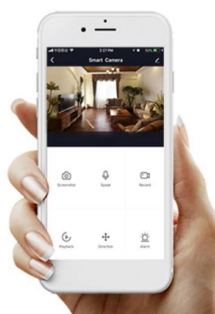

### IMMAX NEO SMART 07574L

Chytrý **Wi-Fi** elektronický jistič s **měřením spotřeby** a volitelným nastavením ochranných funkcí - **proudová ochrana, přepětí, podpětí**. Je plně kompatibilní se systémy **iOS, Android, Amazon Alexa, Apple Siri zkratky, Google Assistant, TUYA, Lidl**. Pracuje na protokolu **Wi-Fi**. Instalace na **DIN lištu**.