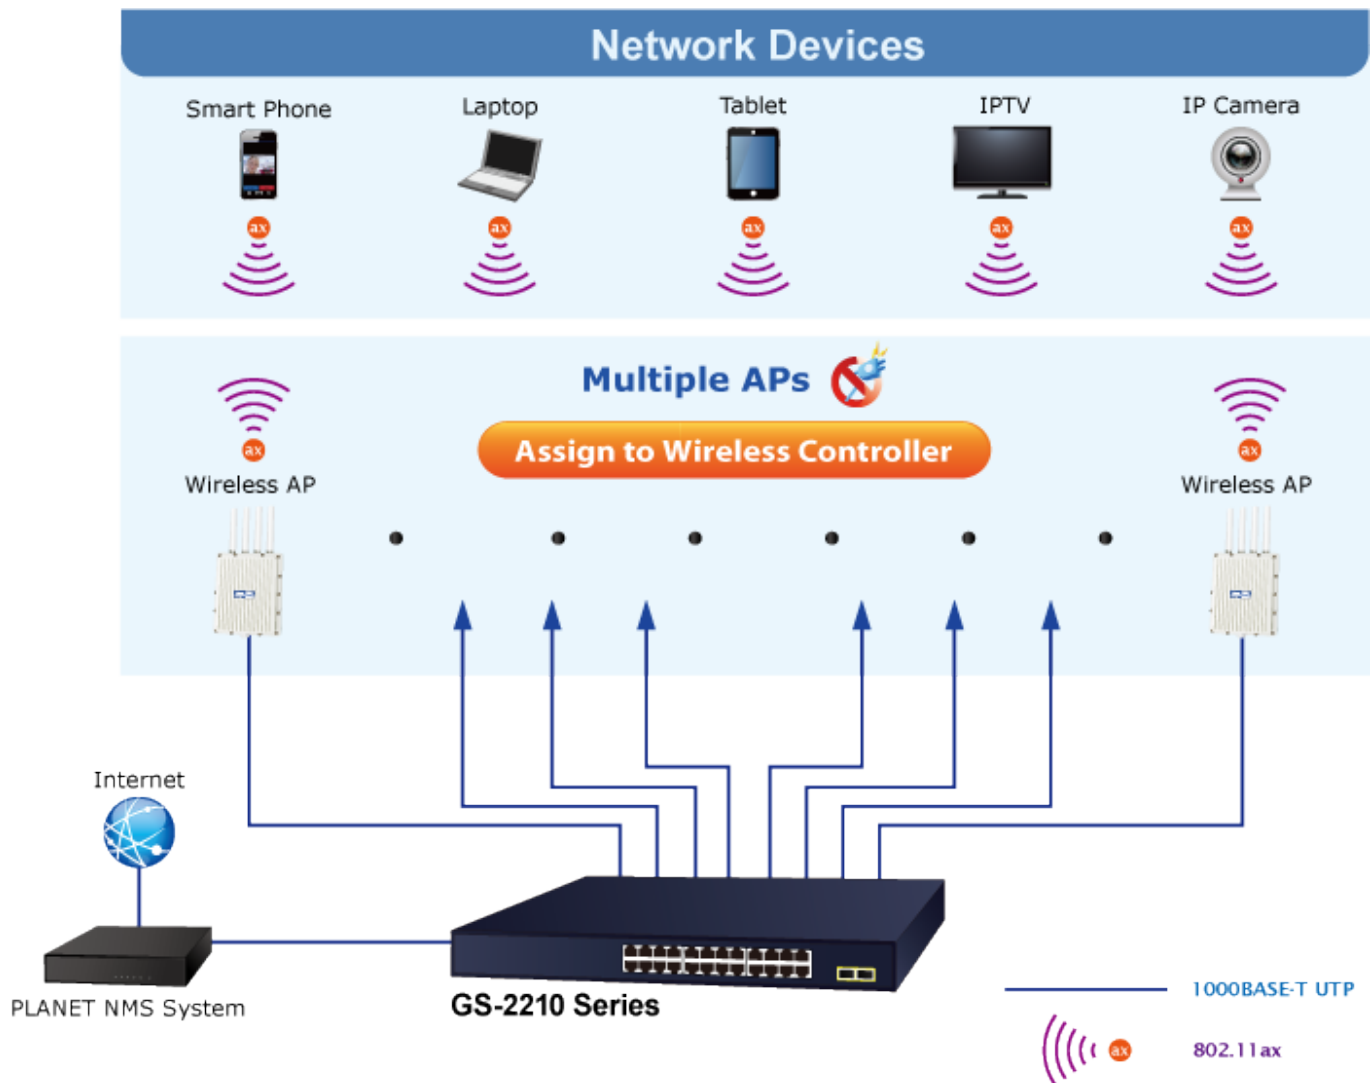

### PLANET GS-2210-8T2S

Spravovatelný switch nabízející **8 portů 10/100/1000 Base-T a 2 SFP sloty 100/1000 Base-X**.  
Web/Telnet správa, podpora IPv4, VLAN 802.1Q, QoS, statický trunk, IGMP v1/v2, DHCP snooping.  
ESD ochrana, rackmount 19"/1U, **bez ventilátorů (fanless)**, napájení AC 100-240 V (příkon do 16,4 W).

Gigabitový spravovatelný switch pro instalaci do náročnějších lokálních sítí, disponuje širokou škálou funkcí pro zajištění provozu bezpečné sítě eliminací možných útoků na nižších vrstvách modelu OSI a možnou autentizací koncových zařízení.

### Funkce administrace:

**Správa:** Telnet, Web, NTP, PLANET Smart Discovery Utility, PLANET NMS, PLANET NMSViewerPro

**Priorizace provozu QoS:** 8 úrovní, prioritizace provozu dle 802.1p CoS/ToS, IPv4 DSCP, WRR na základě portu