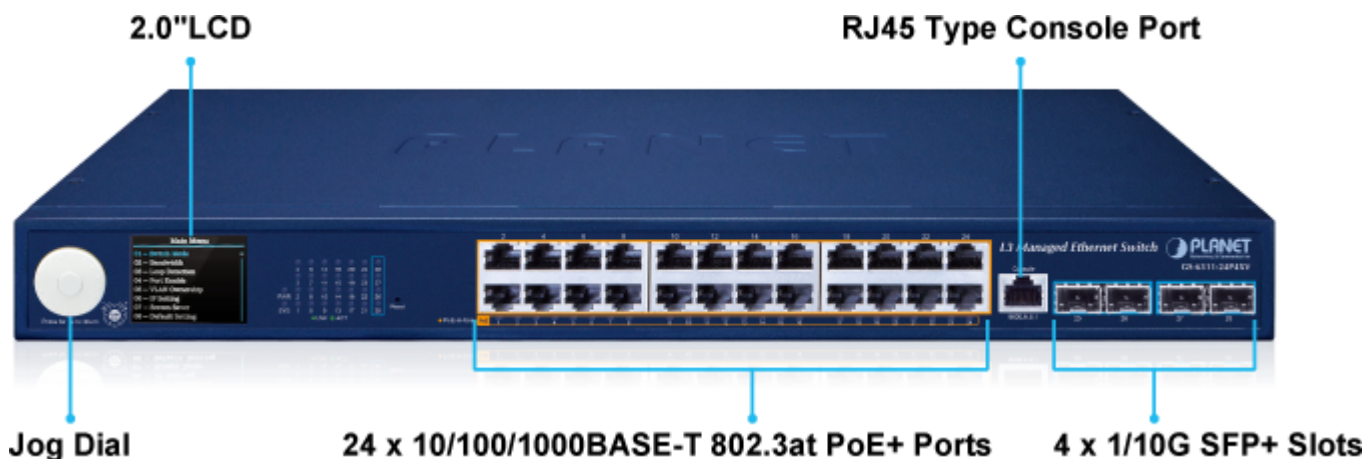

Možný monitoring mobilní aplikací [CloudViewer](#).

ZÁKLADNÍ SPECIFIKACE

Fyzické vlastnosti:

Porty: 24x 10/100/1000 Base-T RJ-45, 4x 10G Base-SR/LR SFP+, 1x RJ-45 sériový (RS-232) port konzole

Paměť: 16k MAC adres, buffer 12 MB

Port mirroring: RX, TX, obojí

Agregace linek: IEEE 802.3ad LACP, podporuje 64 trunk skupin s 8 porty na skupinu

Multicast: IGMP v1/v2/v3, podpora režimu IGMP querier, MLD v1/v2

Autentizace připojených zařízení: IEEE 802.1x, RADIUS, TACACS+

DHCP Snooping: ano (blokace cizích DHCP serverů)

LLDP: ano (automatická detekce typu připojených zařízení)

Diagnostika kabeláže: ano, SFP-DDM (Digital Diagnostic Monitor)

PoE funkce:

Celkový napájecí výkon: max. 370 W, IEEE 802.3at/af

Počet injektorů: 24 x 32 W

Typ napájení: 802.3at/af, End-span

Pokročilé funkce:

- 16. automatická detekce napájeného zařízení (PD)
- 17. integrovaný scheduler pro plánované vypnutí napájených koncových prvků
- 18. Řízení celkového rozpočtu výkonu PoE
- 19. Povolení/zakázání funkce PoE pro každý port