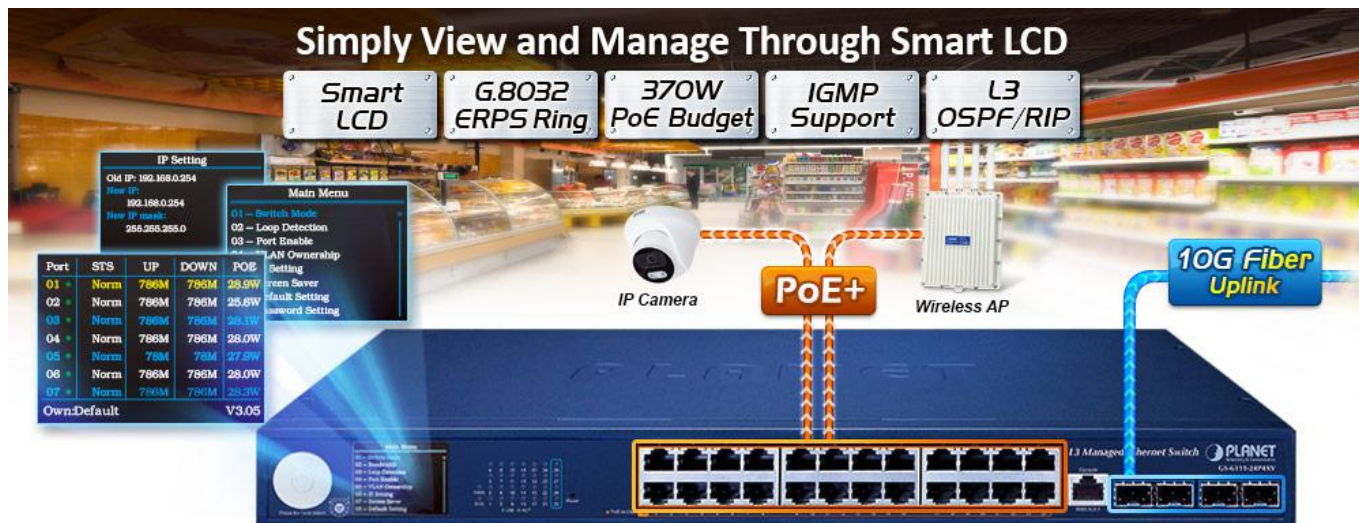

Spravovatelný multigigabitový L3 přepínač s PoE+ napájením (802.3at), 24x 10/100/1000 Base-T RJ-45 PoE+, PoE napájení až 370 W, 4x 10G Base-X SFP+.

Konzole/Telnet/Web/SNMP v1/v2c/v3 management, SSH v2, TLS v1.2, **VLAN 802.1Q**, Spanning Tree (Rapid/Multiple), agregace linek 802.3ad LACP, **QoS**, DHCP Snooping, **dynamické routování na L3 vrstvě** modelu OSI/ISO, **ITU-T G.8032 ERPS Ring**.

Barevný **LCD displej** pro zobrazení informací a snadné nastavení. Provozní teplota 0 až +50 °C.

10gigabitový spravovatelný přepínač pracující na 2. a 3. vrstvě modelu OSI. Je vybaven rozšířenými funkcemi pro použití v rozlehlejších sítích a na páteřních spojkách. Dynamické routování na L3, výkonné nástroje pro QoS řízení provozu a zabezpečení dovolují poskytovatelům ISP a správcům sítí kontrolovat a efektivně spravovat data sítí, jejichž součástí bude přepínač vybaven například v roli centrálního prvku.

Možný monitoring mobilní aplikací [CloudViewer](#).

ZÁKLADNÍ SPECIFIKACE

Fyzické vlastnosti:

Porty: 24x 10/100/1000 Base-T RJ-45, 4x 10G Base-SR/LR SFP+, 1x RJ-45 sériový (RS-232) port konzole

Paměť: 16k MAC adres, buffer 12 MB

Propustnost: sběrnice 128 Gbps, provozně 95,23 Mpps (64B)

Podpora přenosu: JumboFrame 12 KB

Verze IP protokolu: IPv4, IPv6

Provedení: rack 19"

Napájení: interní zdroj AC 100–240 V (50/60 Hz), celkový příkon do 425 W