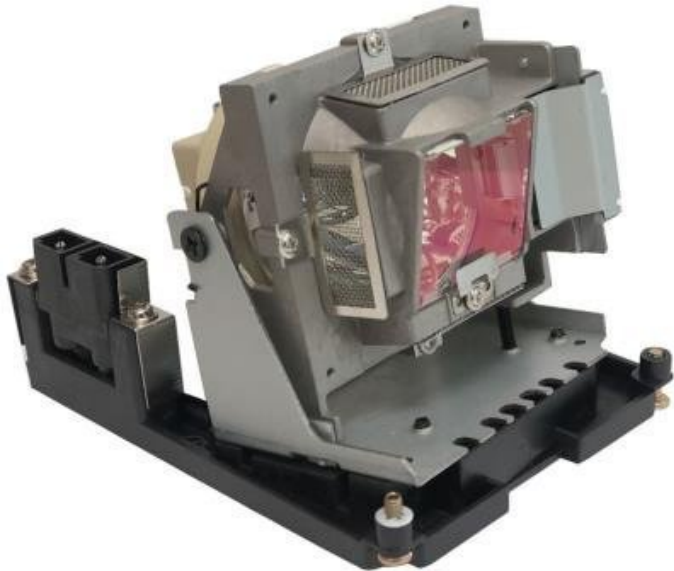

Radek Mendlík (eshop.pocitacerm.cz)

info@pocitacerm.cz

+420 777 565 631

27.06.24 21:59:10

BENQ CSD MODUL PRO MH740, SH915, SX912 A HC1200

Cena celkem:

8 635 Kč

(bez DPH: 7 136 Kč)

Běžná cena:

9 499 Kč

Ušetříte:

864 Kč

Kód zboží:

PROA98077

Part No.:

5J.J8805.A01

Záruka:

12 měs.

Stav:

Nové zboží

Popis

BenQ CSD modul pro MH740, SH915, SX912 a HC1200

Náhradní lampa pro projektory BenQ MH740, SH915, SX912 a HC1200.