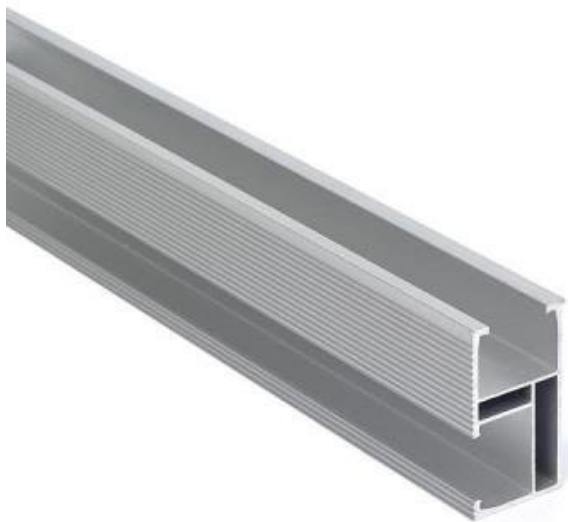

## XTEND SOLARMI SCHL1M2

|              |   |
|--------------|---|
| Cena celkem: | <b>251 Kč</b><br><b>(bez DPH: 208 Kč)</b> |
| Běžná cena:  | <b>276 Kč</b>                             |
| Ušetříte:    | <b>25 Kč</b>                              |
| Kód zboží:   | SOPSMI0028                                |
| Part No.:    | SCHL1M2                                   |
| Záruka:      | 26 měs.                                   |
| Stav:        | Nové zboží                                |

### Xtend Solarmi SCHL1M2

Hliníková **lišta sloužící pro uchycení solárního panelu**. Na boční straně je vybavena profilem pro instalaci střešního háku případně profilu pro kombivrut nebo držák na plechové střechy. Do horního profilu se instalují koncové a středové držáky panelu.

Provedení lišty je vhodné i pro velmi silné zatížení.

### ZÁKLADNÍ SPECIFIKACE

**Materiál:** Eloxovaný hliník, AL6005-T5

**Délka:** 1,2 m

**Barva:** stříbrná

Více informací o tom, jak připravit konstrukci pro uchycení solárních panelů na střechu naleznete na následujícím odkazu.