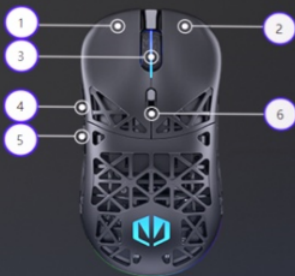

OPLETENÝ
KABEL

Funkce Trimode

Připojte se *bez omezení* spárováním s PC, konzolí, telefonem nebo TV
přes 2,4GHz připojení, Bluetooth, nebo USB kabel.

ENDORFY

Profile 1

Restore

Import

Export

- 1 Left Button >
- 2 Right Button >
- 3 Middle Button >
- 4 Forward >
- 5 Back >
- 6 DPI Loop >

Debounce time

0ms

Dedikovaný software

Změňte všechna nastavení podle svých preferencí. Software myši vám umožňuje upravit citlivost kurzoru, změnit předdefinování tlačítek nebo zvolit barvu a typ podsvícení.