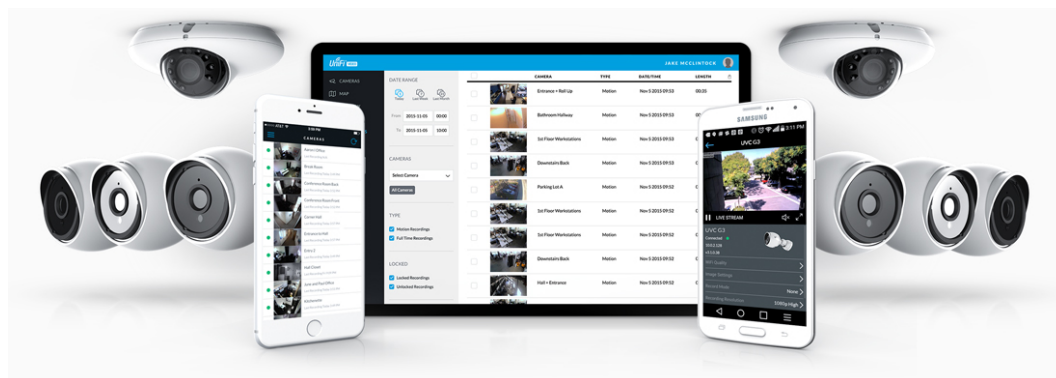

Ubiquiti UniFi Protect G5 Dome 3pack

Balení obsahuje tři kamery Ubiquiti G5 Dome.

Kamera **UniFi Protect G5 Dome** poskytuje čistý a ostrý obraz v **rozlišení 2688 × 1512 při 30 fps** s možností nočního vidění.

Kamera podporuje aktivní **PoE napájení (37-57 V DC)**. Balení neobsahuje PoE injektor.

- 5 Mpx CMOS senzor (4 Mpx video)
- Úhel záběru: 102,4° horizontálně, 71,4° vertikálně, 134,3° diagonálně
- IR přísvit (noční režim) s dosahem až 10 m
- Vylepšený dynamický rozsah
- Videokompresce H.264 a MJPEG
- Mikrofon + reproduktor (mikrofon lze softwarově vypnout)
- Krytí IPX4 + IK08 (antivandal)
- PoE napájení
- Správa skrze aplikaci UniFi Protect (verze 2.2.7 nebo 2.7.18 a novější (web) / 1.10.0 a novější (chytrý telefon))

Kamera je součástí produktové řady **UniFi Protect**, kde je největší předností centralizovaná správa všech zařízení v jediném softwaru. Software UniFi Protect je předinstalovaný na serveru **UniFi Protect NVR** (IPZUBT1003) pro Full HD záznam až 50 kamer, **UniFi Cloud Key Gen2 Plus** (NAOUBT1019) pro záznam až 15 kamer nebo **UniFi Dream Machine PRO** (NAAUBT1121) pro záznam až 32 kamer.

Výhoda serverů je, že spolupracují s aplikacemi pro mobilní zařízení, díky tomu můžete mít váš kamerový systém neustále pod dohledem.*

[Aplikace UniFi Protect pro mobilní zařízení s Androidem](#)

[Aplikace UniFi Protect pro mobilní zařízení s iOS](#)