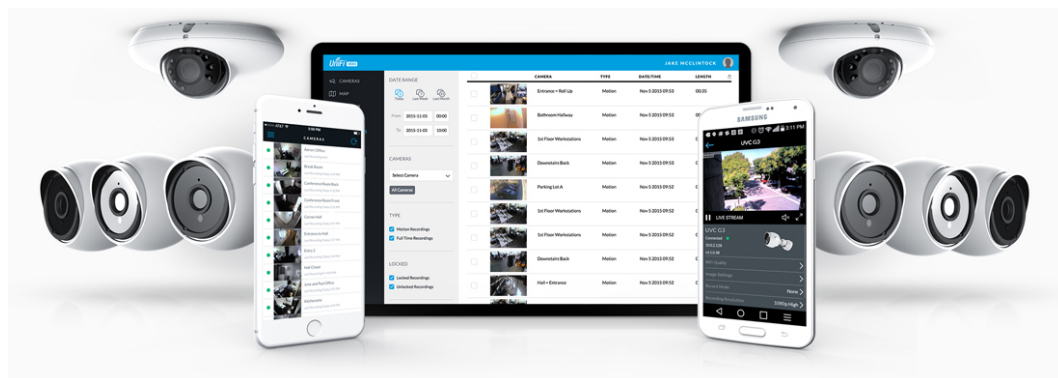

Ubiquiti UniFi Protect G5 Dome 3pack

Balení obsahuje tři kamery Ubiquiti G5 Dome.

Kamera **UniFi Protect G5 Dome** poskytuje čistý a ostrý obraz v **rozlišení 2688 × 1512 při 30 fps** s možností nočního vidění.

Kamera podporuje aktivní **PoE napájení (37-57 V DC)**. Balení neobsahuje PoE injektor.

- 5 Mpx CMOS senzor (4 Mpx video)
- Úhel záběru: 102,4° horizontálně, 71,4° vertikálně, 134,3° diagonálně
- IR přísvit (noční režim) s dosahem až 10 m
- Vylepšený dynamický rozsah
- Videokompresce H.264 a MJPEG
- Mikrofon + reproduktor (mikrofon lze softwarově vypnout)
- Krytí IPX4 + IK08 (antivandal)
- PoE napájení
- Správa skrze aplikaci UniFi Protect (verze 2.2.7 nebo 2.7.18 a novější (web) / 1.10.0 a novější (chytrý telefon))

Kamera je součástí produktové řady **UniFi Protect**, kde je největší předností centralizovaná správa všech zařízení v jediném softwaru. Software UniFi Protect je předinstalovaný na serveru **UniFi Protect NVR** (IPZUBT1003) pro Full HD záznam až 50 kamer, **UniFi Cloud Key Gen2 Plus** (NAOUBT1019) pro záznam až 15 kamer nebo **UniFi Dream Machine PRO** (NAAUBT1121) pro záznam až 32 kamer.

Výhoda serverů je, že spolupracují s aplikacemi pro mobilní zařízení, díky tomu můžete mít váš kamerový systém neustále pod dohledem.*

[Aplikace UniFi Protect pro mobilní zařízení s Androidem](#)

[Aplikace UniFi Protect pro mobilní zařízení s iOS](#)