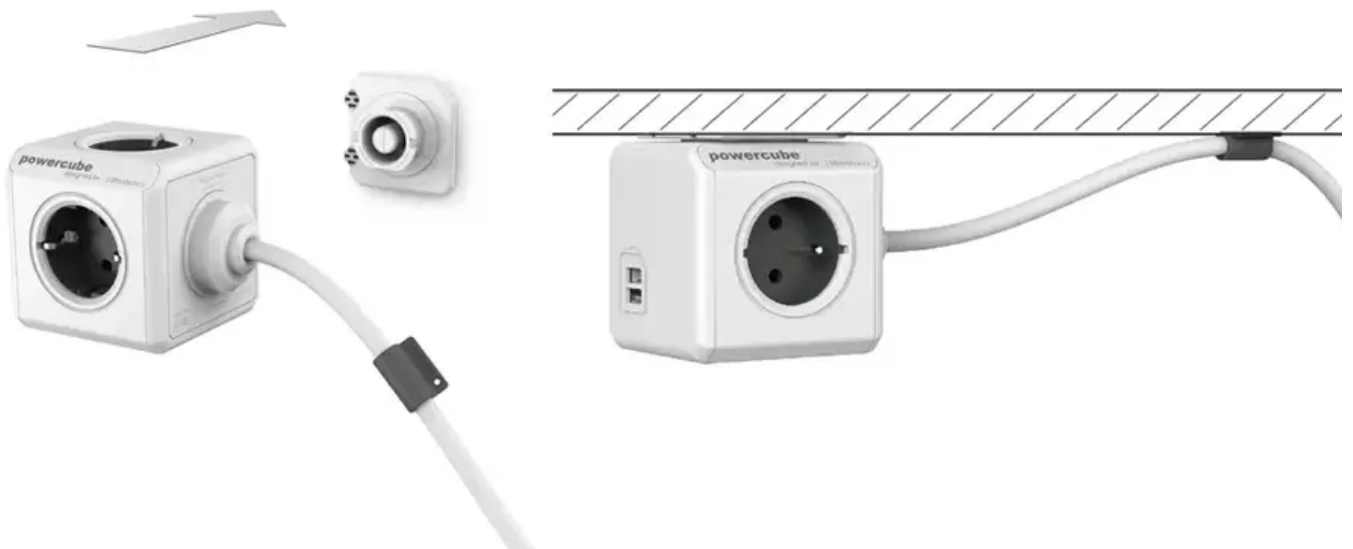

## CUBENEST POWERCUBE EXTENDED USB PD 20W 1,5M BÍLO-ŠEDÁ

Cena celkem:

**600 Kč**

**(bez DPH: 496 Kč)**

Běžná cena:

**660 Kč**

Ušetříte:

**60 Kč**

#### Cubenest PowerCube Extended USB PD 20 W 1,5 m

Cubenest PowerCube Extended je unikátní **kombinací čtyř zásuvek, jednoho portu USB, jednoho USB-C a 1,5m prodlužovacího kabelu** v kompaktním a stylovém těle pro nabíjení vašich zařízení. Technologie **Power Delivery 3.0** nabízí inteligentní a rychlé nabíjení s automatickým přizpůsobením výkonu **až do 20 W** v režimech 5, 9 a 12 V. Promyšlené rozmístění zásuvek zajišťuje, že se nabíječky nebo objemné adaptéry navzájem neblokují. Samozřejmostí je tepelná, přepětová, proudová a zkratová ochrana.

Součástí balení je **montážní dok** pro jednoduché uchycení, takže rozbočovač umístíte přesně tam, kde ho nejčastěji používáte. Lze jej snadno přichytit pomocí dvou oboustranných pásek, stačí vytáhnout pomocné úchyty a montážní dok nalepit.

### **Bezpečnost a odolnost**

Zásuvka PowerCube je důkladně testována, certifikována, **vybavena dětskou pojistkou** a uzemněním. Vyrobená je z odolného ABS plastu pro bezpečné používání.