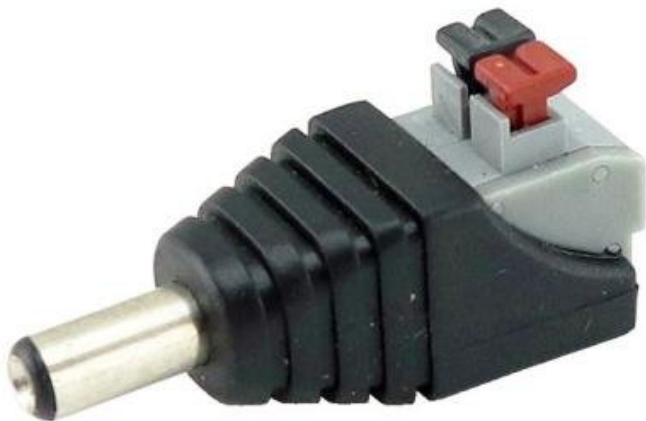

## XTENDLAN NAPÁJECÍ REDUKCE JACK/SVORKOVNICE

Cena celkem:

**31 Kč**  
**(bez DPH: 26 Kč)**

Běžná cena:

**34 Kč**

Ušetříte:

**3 Kč**

Kód zboží:

NETXTE6635

Part No.:

ZPSCREW21E

Záruka:

26 měs.

Stav:

Nové zboží

### XtendLan napájecí redukce jack/svorkovnice

Redukce usnadňující instalaci kamer. Dovoluje spolehlivé upevnění dvou kabelů napájecího napětí do jack konektoru kamer. Redukce z 2pólové pružinové svorkovnice na napájecí jack 5,5 × 2,1 mm.

### ZÁKLADNÍ SPECIFIKACE

**Konektor 1:** 5,5 × 2,1 mm (M)

**Konektor 2:** svorkovnice (2pin)

**Barva:** černá