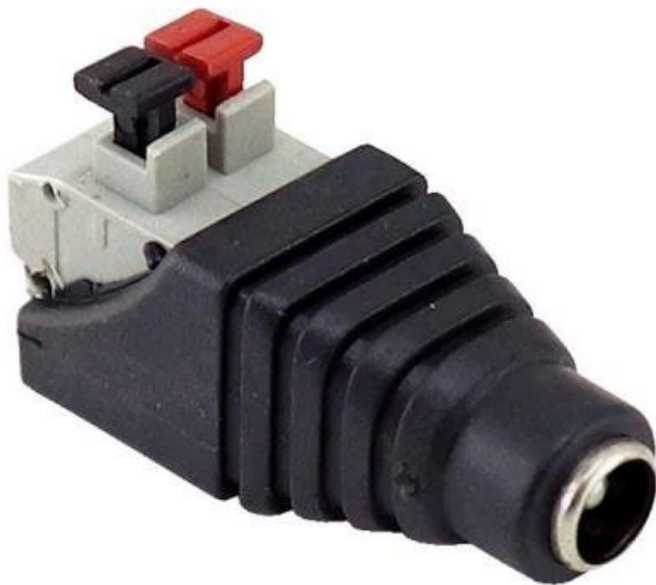

XTENDLAN NAPÁJECÍ REDUKCE PLUG/SVORKOVNICE

Cena celkem:

31 Kč

(bez DPH: 26 Kč)

Běžná cena:

34 Kč

Ušetříte:

3 Kč

Kód zboží:

NETXTE6638

Part No.:

ZPSCREW21FE

Záruka:

26 měs.

Stav:

Nové zboží

Popis

XtendLan napájecí redukce plug/svorkovnice

Redukce usnadňující instalaci kamer. Dovoluje spolehlivé upevnění dvou kabelů napájecího napětí. Redukce z 2pólové pružinové svorkovnice na napájecí zásuvku (plug) 5,5 × 2,1 mm.

ZÁKLADNÍ SPECIFIKACE

Konektor 1: 5,5 × 2,1 mm (F)

Konektor 2: svorkovnice (2pin)

Barva: černá